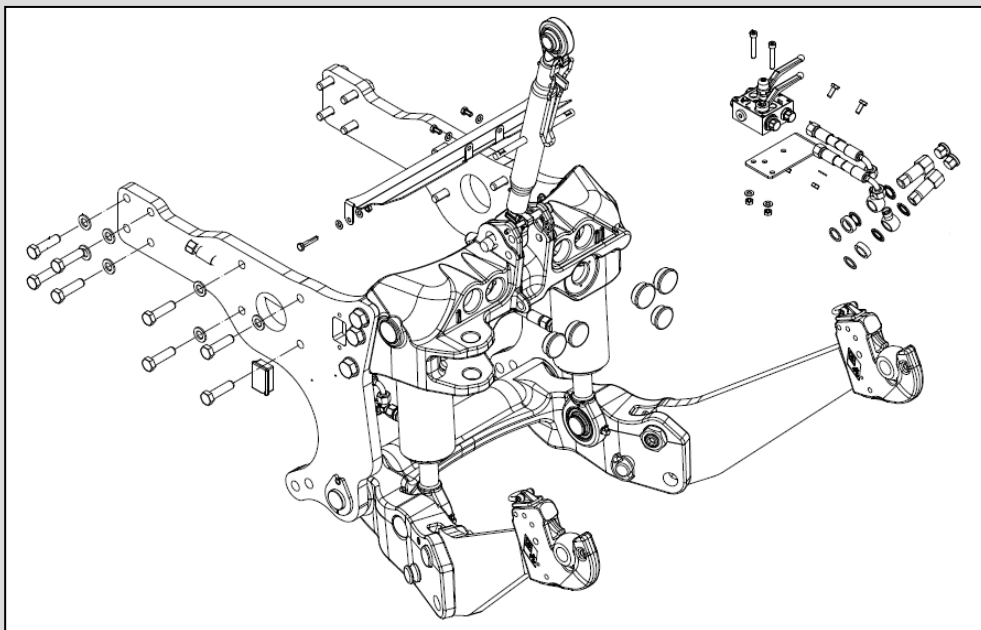

Buitenveld 5
8307 DE Ens
Niederlande
☎ 0031 527 25 35 50
☎ 0031 527 25 30 37
🌐 www.zuidberg.nl
✉ info@zuidberg.nl

ZUIDBERG
FRONTLINE SYSTEMS

Agrotrans Otice s.r.o.
747 82 Štábovice 179
☎ +420 553 791 110
☎ +420 553 791 910
🌐 www.agrotrans-otice.cz
✉ sekri@agrotrans-otice.cz

PRODUKTOVÁ INFORMACE - NOVINKA

Datum: květen 2018

Věc: Přední zvedací zařízení a PVH pro
Kubota M7132-M7152-M7172

Výkresy:

PZZ 40 kN (1410126)