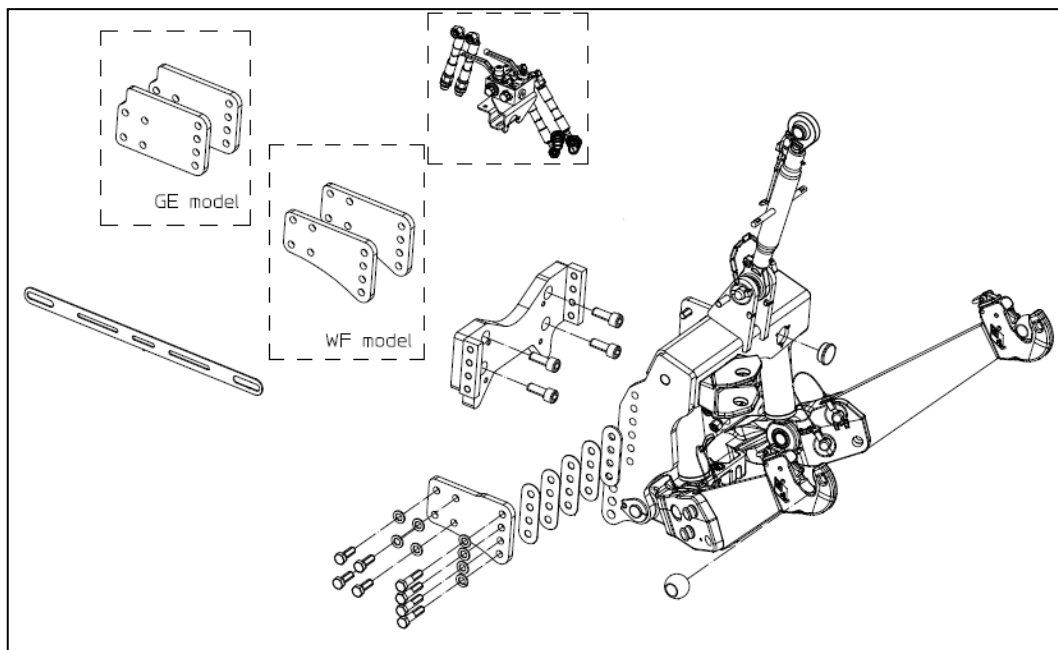

PRODUKTOVÁ INFORMACE

Přední zvedací zařízení a PVH
pro Massey Ferguson
3707-3708-3709-3710 V/S/F/GE/WF

Říjen 2020

NOVINKA

Výkresy:

PZZ 13 kN (1410241)

ZUIDBERG Frontline System B.V.
Buitenveld 5
8307 DE Ens
Niederlande
☎ 0031 527 25 35 50
🌐 www.zuidberg.nl
✉ info@zuidberg.nl

Agrotrans Otice s.r.o.
Štáblovice 179
747 82
Česká republika
☎ +420 553 791 110
🌐 www.agrotrans-otice.cz
✉ sekri@agrotrans-otice.cz