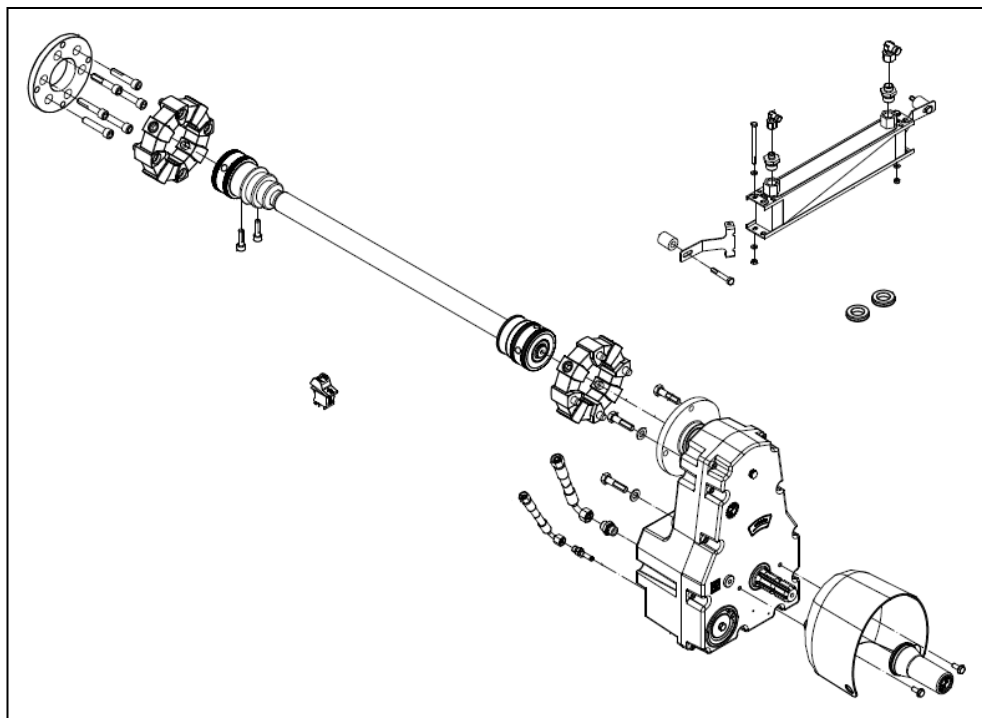

Provedení přední vývodové hřídele (PVH):

1. Spínání spojky PVH je proporcionální, elektrohydraulické.
2. Spínací čas spojky je nastavitelný podle použitého předního nářadí.
3. Spojka je vybavena mokkými lamelami.
4. PVH je nezávislá na traktorové hydraulice. Má vlastní čerpadlo.
5. ECON-System je standard. Pootočení hřídele o 60° usnadňuje zapojení kardanu stroje.
6. Mezihřídel je vybavena dvěma hardigumami.
7. Otáčení hřídele doprava ve směru jízdy traktoru.
8. Zapnutí PVH je indikováno diodou na spínači PVH.
9. Ovládání PVH je plně integrováno do softwaru traktoru.
10. Minimální nároky na údržbu, klínový řemen lze snadno vyměnit.
11. Kryt hřídele sériově.
12. Optimální provozní teplota převodovky, sériově je dodáván chladič oleje převodovky PVH.
13. Celá dodávka je expedována včetně všech dílů nutných k montáži na traktor.
14. Přiložen je pečlivý, český návod k montáži a katalog ND.

PRODUKTOVÁ INFORMACE

Přední zvedací zařízení a PVH
pro Massey Ferguson
8S.205-8S.225-8S.245-8S.262 Stage 5

Červenec 2021

NOVINKA

Výkres:

PVH kompatibilní s továrním PZZ (1004134)

ZUIDBERG Frontline System B.V.
Buitenveld 5
8307 DE Ens
Niederlande
☎ 0031 527 25 35 50
🌐 www.zuidberg.nl
✉ info@zuidberg.nl