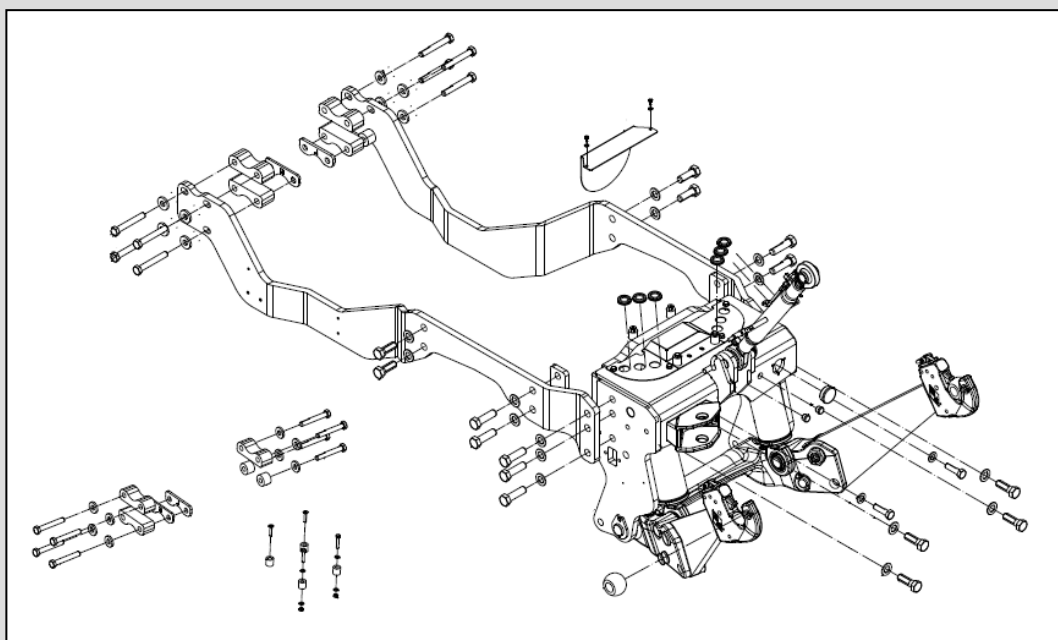

PRODUKTOVÁ INFORMACE – NOVINKA

Datum:

srpen 2018

Věc:

**Přední zvedací zařízení a PVH pro
McCORMICK D MAX 115-125**

Provedení předního zvedacího zařízení (PZZ):

1. PZZ je kompletně svařeno (boky PZZ a vzpěra). Boční výztuhy vedou až ke spojkové skříni, to významně zvyšuje pevnost traktoru.
2. Všechny šrouby mají přesně stanoveny utahovací momenty.
3. Ramena a boční konzoly jsou z vysokojakostní oceli.
4. Ramena mají vyměnitelné vložky v místech otáčení.
5. Spodní ramena jsou odnímatelná, sklopná, mají pevnou a plovoucí polohu.
6. Sériově mají ramena háky Walterscheid Cat. 3 s koulemi Cat. 2/2.
7. Sériově jsou hydraulické písty dvoučinné.
8. Písty lze provozovat jako jednočinné, dvoučinné, nebo je lze zcela zajistit. To zajišťuje sériově dodávaný přepínací ventil.
9. Hydraulické hadice jsou připraveny na zapojení na zadní část traktoru (kde je to možné, jsou již předmontované).
10. Kluzná pouzdra na pístech mají mazací body.
11. Sériově je dodáván 3. bod vč. držáku.
12. Sériově je dodáváno tažné oko.
13. Příčník PZZ je připraven na snadnou montáž jedné sady dvoučinných rychlospojek a 7pólové zásuvky.
14. Tlumič rázů při koupi PZZ zdarma.
15. Ventil regulace rychlosti spouštění zdarma.
16. Všechny potřebné montážní díly a spojovací materiál jsou v dodávce.
17. Přiložen je pečlivý, český návod k montáži a katalog ND.

Výkresy:

PZZ 28 kN (1410115)