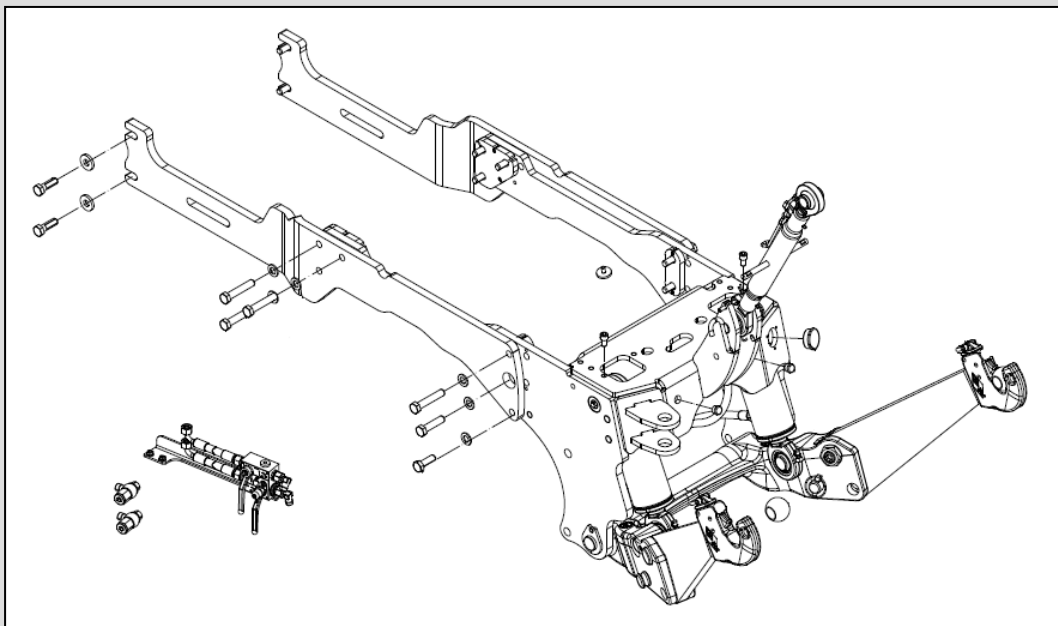

Buitenveld 5
8307 DE Ens
Niederlande
☎ 0031 527 25 35 50
☎ 0031 527 25 30 37
🌐 www.zuidberg.nl
✉ info@zuidberg.nl

ZUIDBERG
FRONTLINE SYSTEMS

Agrotrans Otice s.r.o.
747 82 Štábovice 179
☎ +420 553 791 110
☎ +420 553 791 910
🌐 www.agrotrans-otice.cz
✉ sekri@agrotrans-otice.cz

PRODUKTOVÁ INFORMACE – AKTUALIZACE

Datum: srpen 2018

**Věc: Přední zvedací zařízení a PVH pro
Valtra A104-114-124-134 Tier 4f**

Výkresy:

PZZ 18 kN (1410204)