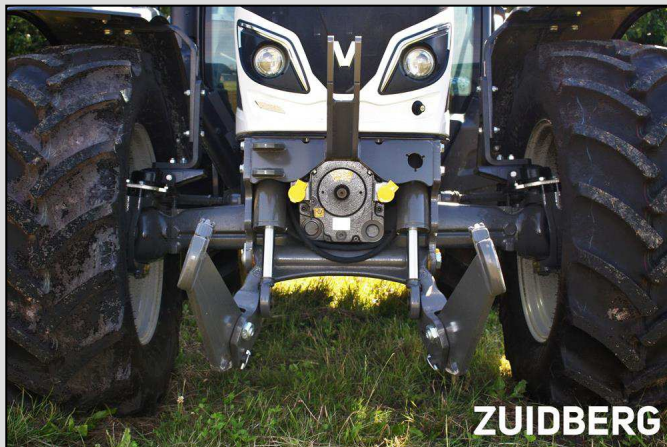

Buitenveld 5
8307 DE Ens
Niederlande
☎ 0031 527 25 35 50
☎ 0031 527 25 30 37
🌐 www.zuidberg.nl
✉ info@zuidberg.nl

ZUIDBERG
FRONTLINE SYSTEMS

Agrotrans Otice s.r.o.
747 82 Štáblovice 179
☎ +420 553 791 110
☎ +420 553 791 910
🌐 www.agrotrans-otice.cz
✉ sekri@agrotrans-otice.cz

PRODUKTOVÁ INFORMACE – AKTUALIZACE

Datum: srpen 2018

**Věc: Přední zvedací zařízení a PVH pro
Valtra A104-114-124-134 Tier 4f**

Obrázky: