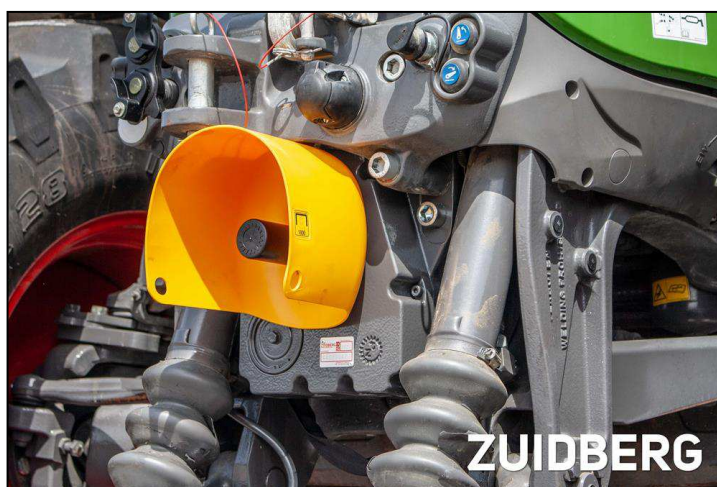

PRODUKTOVÁ INFORMACE

Přední vývodová hřídel pro Fendt 500 VARIO (512, 513, 514, 516)

srpen 2024

NOVINKA

Provedení přední vývodové hřídele (PVH):

1. Spínání spojky PVH je proporcionální, elektrohydraulické.
2. Spínací čas spojky je nastavitelný podle použitého předního náradí.
3. Spojka je vybavena mokřými lamelami.
4. PVH je nezávislá na traktorové hydraulice. Má vlastní čerpadlo.
5. ECON-System je standard. Pootočení hřídele o 60° usnadňuje zapojení kardanu stroje.
6. Mezhřídel je vybavena 2 kardanovými klouby.
7. Zapnutí PVH je indikováno diodou na spínači PVH.
8. Minimální nároky na údržbu, klínový řemen lze snadno vyměnit.
9. Nová „PACE“ elektronika s Zuidberg aplikací umožňuje sledovat provozní hodiny a plánovat údržbu PVH.
10. Kryt hřídele sériově.
11. Optimální provozní teplota převodovky, součástí dodávky je chladič oleje.
12. Celá dodávka je expedována včetně všech dílů nutných k montáži na traktor.
13. Přiložen je pečlivý, český návod k montáži a katalog ND.

Obrázky:

ZUIDBERG Frontline System B.V.
Buitenveld 5
8307 DE Ens
Niederlande
☎ 0031 527 25 35 50
🌐 www.zuidberg.nl
✉ info@zuidberg.nl

Agrotrans Otice s.r.o.
Štáblovice 179
747 82
Česká republika
☎ +420 553 791 110
🌐 www.agrotrans-otice.cz
✉ sekri@agrotrans-otice.cz