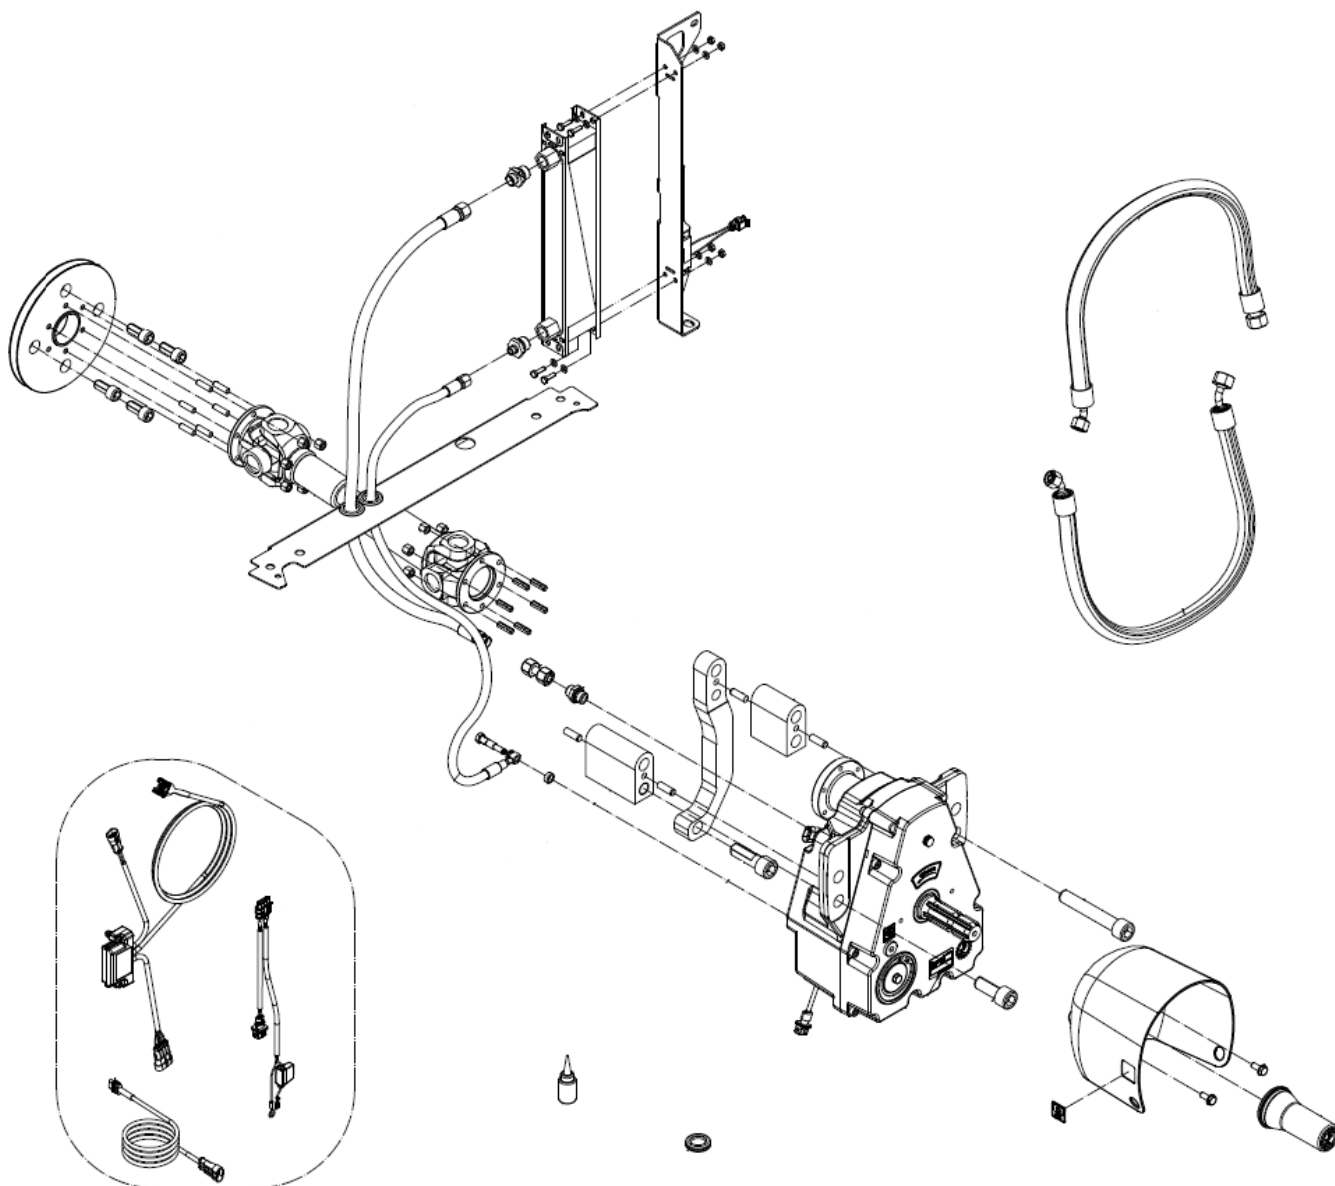

PRODUKTOVÁ INFORMACE

Přední vývodová hřídel pro
Fendt 500 VARIO (512, 513, 514, 516)

srpen 2024

NOVINKA

Výkres:

PVH (1004325)

ZUIDBERG Frontline System B.V.
Buitenveld 5
8307 DE Ens
Niederlande
☎ 0031 527 25 35 50
🌐 www.zuidberg.nl
✉ info@zuidberg.nl

Agrotrans Otice s.r.o.
Štáblovice 179
747 82
Česká republika
☎ +420 553 791 110
🌐 www.agrotrans-otice.cz
✉ sekri@agrotrans-otice.cz