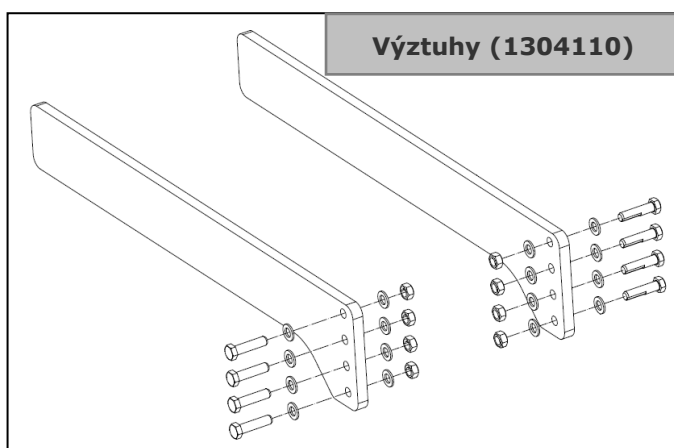

PRODUKTOVÁ INFORMACE

Univerzální PZZ, k přizpůsobení

Červenec 2021

NOVINKA

1) „Malé“ PZZ

Popis	Model	Objednací číslo	Brutto cena
Přední zvedací zařízení (PZZ), Cat. 1	8 kN	1404589	30 900 Kč
Sada rychlospojek pro nářadí vpředu		1303735	5 400 Kč

2) „Střední“ PZZ

Popis	Model	Objednací číslo	Brutto cena
Přední zvedací zařízení (PZZ), Cat. 2	18 kN	1410251	50 600 Kč
Boční výztuhy, sada		1304110	5 800 Kč
Čelní montážní plato		1304111	3 300 Kč
Sada rychlospojek pro nářadí vpředu		1303166	5 400 Kč
Držák závaží	900 kg	2005575	7 800 Kč

3) „Velké“ PZZ

Popis	Model	Objednací číslo	Brutto cena
Přední zvedací zařízení (PZZ), Cat. 3L	28 kN	1410253	52 500 Kč
Boční výztuhy, sada		1304112	10 000 Kč
Čelní montážní plato		1304113	7 400 Kč
Sada rychlospojek pro nářadí vpředu		1302987	5 400 Kč
Držák závaží	900 kg	2005575	7 800 Kč