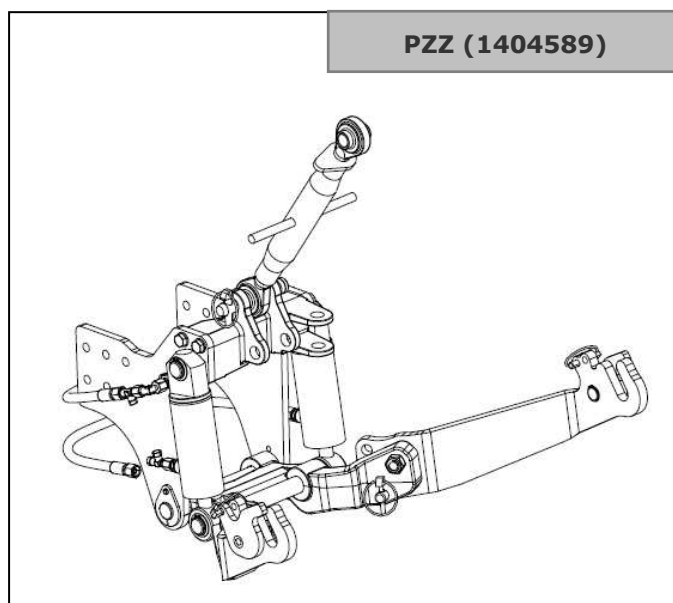

PRODUKTOVÁ INFORMACE

Univerzální PZZ, k přizpůsobení

Červenec 2021

NOVINKA

1) „Malé“ PZZ

Popis	Model	Objednací číslo	Brutto cena
Přední zvedací zařízení (PZZ), Cat. 1	8 kN	1404589	30 900 Kč
Sada rychlospojek pro nářadí vpředu		1303735	5 400 Kč

2) „Střední“ PZZ

Popis	Model	Objednací číslo	Brutto cena
Přední zvedací zařízení (PZZ), Cat. 2	18 kN	1410251	50 600 Kč
Boční výztuhy, sada		1304110	5 800 Kč
Čelní montážní plato		1304111	3 300 Kč
Sada rychlospojek pro nářadí vpředu		1303166	5 400 Kč
Držák závaží	900 kg	2005575	7 800 Kč

3) „Velké“ PZZ

Popis	Model	Objednací číslo	Brutto cena
Přední zvedací zařízení (PZZ), Cat. 3L	28 kN	1410253	52 500 Kč
Boční výztuhy, sada		1304112	10 000 Kč
Čelní montážní plato		1304113	7 400 Kč
Sada rychlospojek pro nářadí vpředu		1302987	5 400 Kč
Držák závaží	900 kg	2005575	7 800 Kč