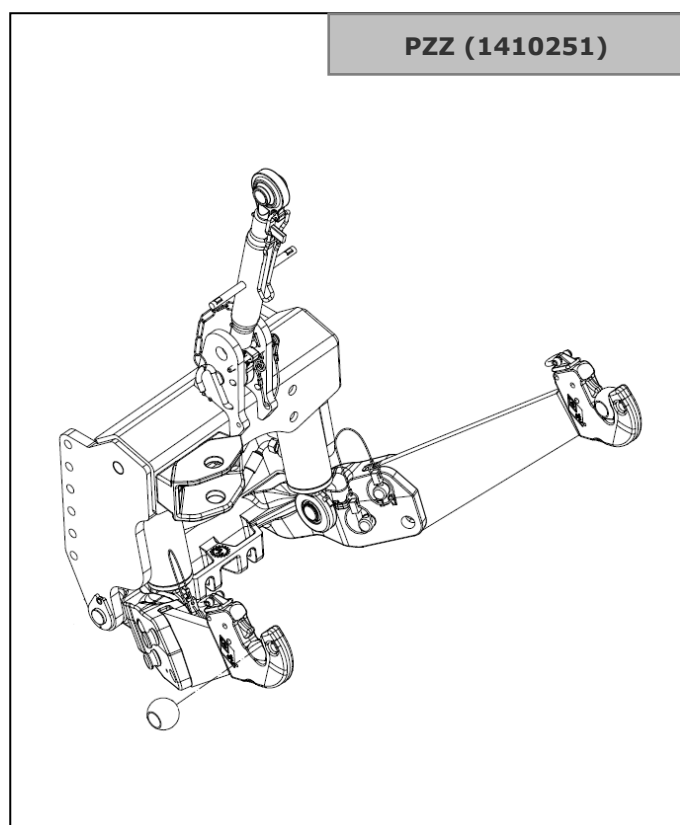

PRODUKTOVÁ INFORMACE

Univerzální PZZ, k přizpůsobení

Červenec 2021

NOVINKA

1) „Malé“ PZZ

Popis	Model	Objednací číslo	Brutto cena
Přední zvedací zařízení (PZZ), Cat. 1	8 kN	1404589	30 900 Kč
Sada rychlospojek pro nářadí vpředu		1303735	5 400 Kč

2) „Střední“ PZZ

Popis	Model	Objednací číslo	Brutto cena
Přední zvedací zařízení (PZZ), Cat. 2	18 kN	1410251	50 600 Kč
Boční výztuhy, sada		1304110	5 800 Kč
Čelní montážní plato		1304111	3 300 Kč
Sada rychlospojek pro nářadí vpředu		1303166	5 400 Kč
Držák závaží	900 kg	2005575	7 800 Kč

3) „Velké“ PZZ

Popis	Model	Objednací číslo	Brutto cena
Přední zvedací zařízení (PZZ), Cat. 3L	28 kN	1410253	52 500 Kč
Boční výztuhy, sada		1304112	10 000 Kč
Čelní montážní plato		1304113	7 400 Kč
Sada rychlospojek pro nářadí vpředu		1302987	5 400 Kč
Držák závaží	900 kg	2005575	7 800 Kč