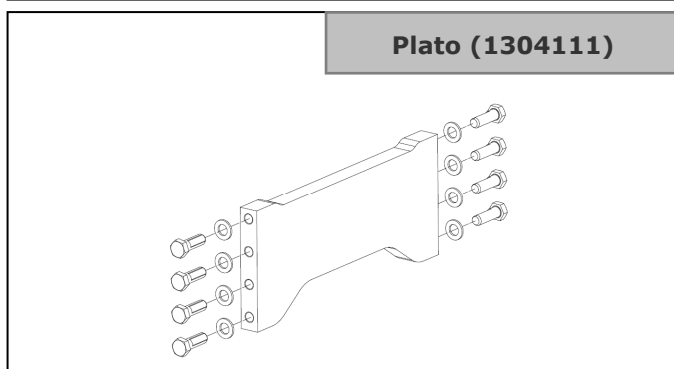

PRODUKTOVÁ INFORMACE

Univerzální PZZ, k přizpůsobení

Červenec 2021

NOVINKA

1) „Malé“ PZZ

Popis	Model	Objednací číslo	Brutto cena
Přední zvedací zařízení (PZZ), Cat. 1	8 kN	1404589	30 900 Kč
Sada rychlospojek pro nářadí vpředu		1303735	5 400 Kč

2) „Střední“ PZZ

Popis	Model	Objednací číslo	Brutto cena
Přední zvedací zařízení (PZZ), Cat. 2	18 kN	1410251	50 600 Kč
Boční výztuhy, sada		1304110	5 800 Kč
Čelní montážní plato		1304111	3 300 Kč
Sada rychlospojek pro nářadí vpředu		1303166	5 400 Kč
Držák závaží	900 kg	2005575	7 800 Kč

3) „Velké“ PZZ

Popis	Model	Objednací číslo	Brutto cena
Přední zvedací zařízení (PZZ), Cat. 3L	28 kN	1410253	52 500 Kč
Boční výztuhy, sada		1304112	10 000 Kč
Čelní montážní plato		1304113	7 400 Kč
Sada rychlospojek pro nářadí vpředu		1302987	5 400 Kč
Držák závaží	900 kg	2005575	7 800 Kč