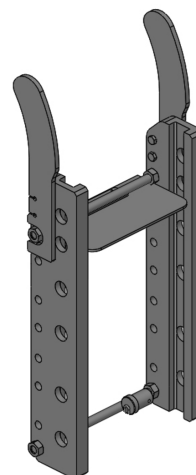

Arbos 3020 – 3060

Konzola standardní, W255

Cena: 668,- EUR 00.368.00.0

Hubice mechanická s kolíkem ø 30 mm

Cena: 470,- EUR 03.2505.01

Hubice automatická s kolíkem ø 30 mm

Cena: 901,- EUR 03.2551.02

Koule K-50