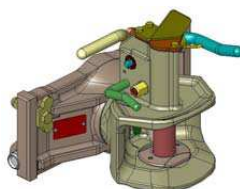

**Cena: 865,- EUR** 05.6325.10

**Koule K-50**

**Cena: 640,- EUR** 05.7325.03

**Hubice mechanická  
kolíkem ø 30 nebo 38 mm**

**Cena: 400,- EUR**  
05.3255.88

**Hubice automatická  
s kolíkem ø 30 mm**

**AKCE: 400,- EUR**  
05.3251.32