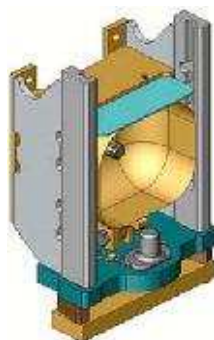

Konzola s pitonfixem a přípravou na tažnou tyč

Cena: **981,- EUR** 00.105.70.1