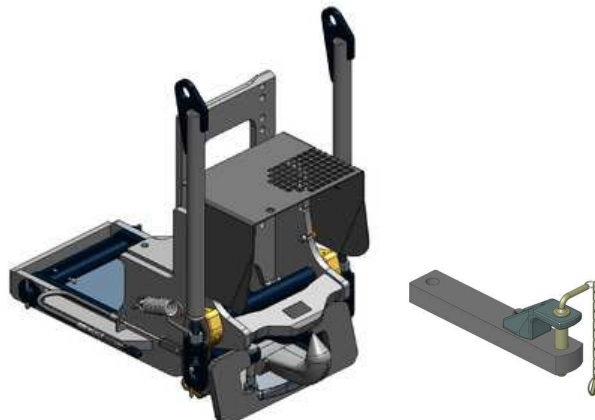

## Case CS/CS Pro 78-105 Steyr 8000/9000/M/MT

**Hák vč. výměnné koncovky s tažnou tyčí**

**Cena: 2 914,- EUR** 00.412.50.0

**Koule K-80 do konzoly, 2 polohová**

**Cena: 970,- EUR** 05.6325.33

**Pitonfix do konzoly**