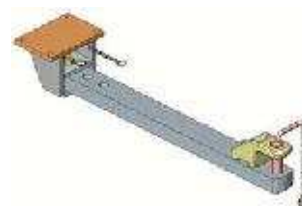

Case CS/CS Pro 78-105
Steyr 8000/9000/M/MT

Konzola standardní

Cena: 668,- EUR 00.105.00.1

Konzola dlouhá, 9 poloh

Cena: 826,- EUR 00.105.03.3

**Konzola s pitonfixem
a přípravou na tažnou tyč**

Cena: 981,- EUR 00.105.70.1

Tažná tyč

Cena: 435,- EUR 00.809.00.0

Konzola s koulí K-80

Cena: 1 824,- EUR 00.105.80.2

Case CS/CS Pro 78-105 Steyr 8000/9000/M/MT

Hák vč. výměnné koncovky s tažnou tyčí

Cena: 2 914,- EUR 00.412.50.0

Koule K-80 do konzoly, 2 polohová