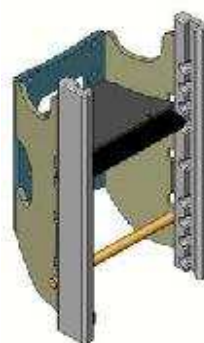

Konzola dlouhá, 9 poloh

Cena: 826,- EUR 00.105.03.3