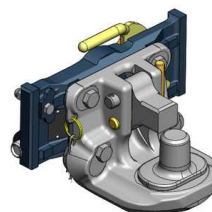

Tažná tyč

Cena: 435,- EUR 00.809.00.0

Konzola s koulí K-80

Cena: 1 824,- EUR 00.105.80.2

Case CS/CS Pro 78-105 Steyr 8000/9000/M/MT

Hák vč. výměnné koncovky s tažnou tyčí

Cena: 2 914,- EUR 00.412.50.0

Koule K-80 do konzoly, 2 polohová

Cena: 970,- EUR 05.6325.33

Pitonfix do konzoly

Cena: 865,- EUR 05.6325.10

Koule K-50

Cena: 640,- EUR 05.7325.03

**Hubice mechanická
s kolíkem ø 30 nebo 38 mm**

Cena: 470,- EUR
05.3255.01

**Hubice automatická
s kolíkem ø 30 mm**