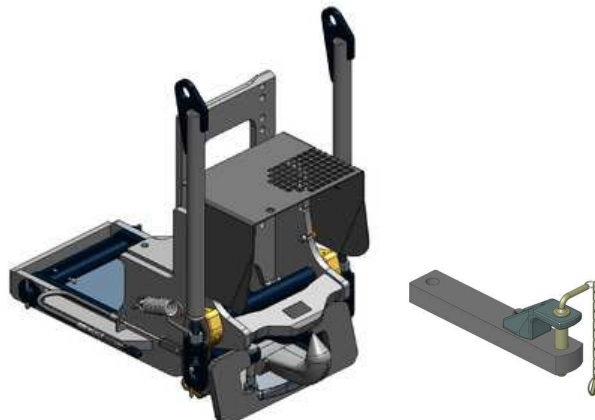

Tažná tyč

Cena: 435,- EUR 00.809.00.0

Konzola s koulí K-80

Cena: 1 824,- EUR 00.105.80.2

Case CS/CS Pro 78-105 Steyr 8000/9000/M/MT

Hák vč. výměnné koncovky s tažnou tyčí

Cena: 2 914,- EUR 00.412.50.0

Koule K-80 do konzoly, 2 polohová

Cena: 970,- EUR 05.6325.33

Pitonfix do konzoly

Cena: 865,- EUR 05.6325.10

Koule K-50

Cena: 640,- EUR 05.7325.03

**Hubice mechanická
s kolíkem ø 30 nebo 38 mm**

Cena: 470,- EUR
05.3255.01

**Hubice automatická
s kolíkem ø 30 mm**