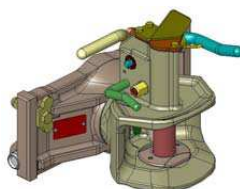

**Hubice automatická
s kolíkem ø 30 mm**

AKCE: 400,- EUR
05.3251.32