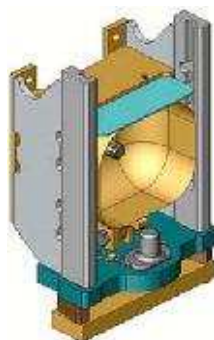

Tažná tyč

Cena: 435,- EUR 00.809.00.0

Konzola s koulí K-80

Cena: 1 824,- EUR 00.105.80.2

Case CS/CS Pro 78-105 Steyr 8000/9000/M/MT

Hák vč. výměnné koncovky s tažnou tyčí

Cena: 2 914,- EUR 00.412.50.0

Koule K-80 do konzoly, 2 polohová