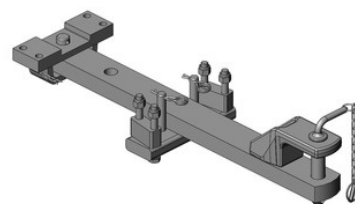

Case Farmall C-EP 85-115 (Tier 4B)
Steyr Kompakt Eco Tech 4075-4115 (Tier 4B)
Steyr Kompakt 4080-4120 (Tier 5)

Konzola standardní, 8 poloh, W330

Cena: 826,- EUR 00.284.01.2

Tažná tyč, sada

Cena: 608,- EUR 00.828.00.3

Mechanická hubice s kolíkem ø 30 nebo 38 mm

do orig. konzoly CNH: 543,- EUR 03.3105.07
W330: 543,- EUR 03.3305.06

Automatická hubice s kolíkem ø 30 mm

do orig. konzoly CNH: 901,- EUR 03.3101.321
W330: 780,- EUR 03.3301.221

Automatická hubice s kolíkem ø 38 mm

do orig. konzoly CNH: 901,- EUR 03.3103.321
W330: 780,- EUR 03.3303.221

Case Farmall C-EP 85-115 (Tier 4B)
Steyr Kompakt Eco Tech 4075-4115 (Tier 4B)
Steyr Kompakt 4080-4120 (Tier 5)

Koule K-80 do konzoly

Originál CNH: 1 077,- EUR

W330: 920,- EUR

03.6310.42

07.6330.42

**Koule K-80 do konzoly W330, neautomatické zajištění,
svislé zatížení 4 t**

Cena: 740,- EUR

05.6330.51