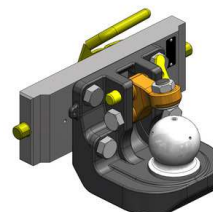

Automatická hubice s kolíkem ø 38 mm

do orig. konzoly CNH: 901,- EUR 03.3103.321
W330: 780,- EUR 03.3303.221

Case Farmall C-EP 85-115 (Tier 4B)
Steyr Kompakt Eco Tech 4075-4115 (Tier 4B)
Steyr Kompakt 4080-4120 (Tier 5)

Koule K-80 do konzoly

Originál CNH: 1 077,- EUR

W330: 920,- EUR

03.6310.42

07.6330.42

**Koule K-80 do konzoly W330, neautomatické zajištění,
svislé zatížení 4 t**

Cena: 740,- EUR

05.6330.51