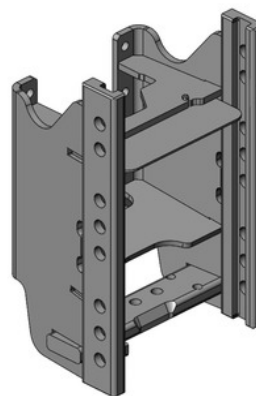

Case Farmall C-EP 85-115 (Tier 4B)
Steyr Kompakt Eco Tech 4075-4115 (Tier 4B)
Steyr Kompakt 4080-4120 (Tier 5)

Konzola standardní, 8 poloh, W330

Cena: 826,- EUR 00.284.01.2

Tažná tyč, sada

Cena: 608,- EUR 00.828.00.3

Mechanická hubice s kolíkem ø 30 nebo 38 mm

do orig. konzoly CNH: 543,- EUR 03.3105.07
W330: 543,- EUR 03.3305.06

Automatická hubice s kolíkem ø 30 mm

do orig. konzoly CNH: 901,- EUR 03.3101.321
W330: 780,- EUR 03.3301.221