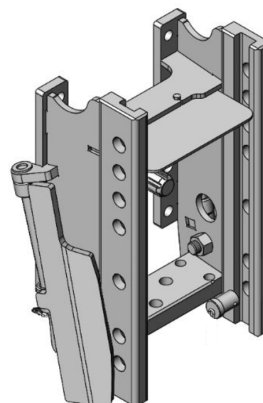

Case JX 1060-1095 V/N, Quantum 65-105 V/N/F, Quantum 80-120 V/N/F/CL

Konzola standardní, W255

Cena: 1 028,- EUR 00.284.06.0

Koule K-50 pro konzolu

Cena: 640,- EUR 03.7255.04

Koule K-80 pro konzolu

Cena: 1 077,- EUR 03.6255.35

Pitonfix pro konzolu

Cena: 865,- EUR 03.6255.15

Hubice mechanická s kolíkem ø 30 nebo 38 mm

Cena: 470,- EUR
03.2505.01

Hubice automatická s kolíkem ø 30 mm

Cena: 901,- EUR
03.2551.02

Hubice automatická s kolíkem ø 38 mm