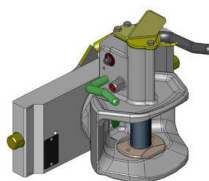

Pitonfix pro konzolu

Cena: 865,- EUR 03.6255.15

Hubice mechanická s kolíkem ø 30 nebo 38 mm

Cena: 470,- EUR
03.2505.01

Hubice automatická s kolíkem ø 30 mm

Cena: 901,- EUR
03.2551.02

Hubice automatická s kolíkem ø 38 mm