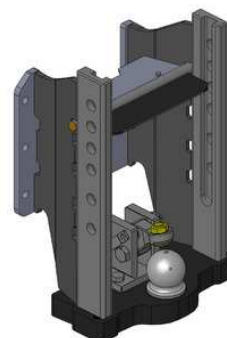

Konzola kompatibilní s hákem (4 polohy), W 330

Cena: 668,- EUR 00.286.15.1

Držák tažné tyče

Cena: 218,- EUR 00.835.02.0

Tažná tyč

Cena: 296,- EUR 10.820.721.0

**Case JX + JX-U, Farmall A 55-115 (A 55-75 Tier 4 konzultace)
+ Farmall C-EP 85-105 (Tier 4A) + Farmall U-EP 95-115
Steyr Kompakt Eco Tech 4085-4105 (Tier 4A)**

Konzola s koulí K-80, W330

Cena: 1 824,- EUR 00.286.80.2

Spodní plato s pitonfixem, tl. 40 mm, upravit

Cena: 792,- EUR 00.961.041.0

[u Farmall A, C a Steyr Kompakt – kontrola: traktor musí mít 2 příčky s prostorem pro plato 42 mm]