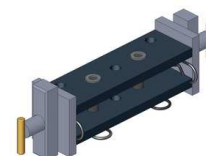

Konzola kompatibilní s hákem (4 polohy), W 330

Cena: 668,- EUR 00.286.15.1

Držák tažné tyče

Cena: 218,- EUR 00.835.02.0

Tažná tyč

Cena: 296,- EUR 10.820.721.0

**Case JX + JX-U, Farmall A 55-115 (A 55-75 Tier 4 konzultace)
+ Farmall C-EP 85-105 (Tier 4A) + Farmall U-EP 95-115
Steyr Kompakt Eco Tech 4085-4105 (Tier 4A)**

Konzola s koulí K-80, W330

Cena: 1 824,- EUR 00.286.80.2

Spodní plato s pitonfixem, tl. 40 mm, upravit

Cena: 792,- EUR 00.961.041.0

[u Farmall A, C a Steyr Kompakt – kontrola: traktor musí mít 2 příčky s prostorem pro plato 42 mm]