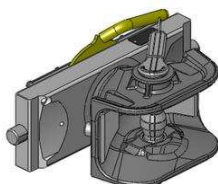

Cena: 934,- EUR 05.6322.51

Pitonfix, automatické zajištění

Cena: 865,- EUR 07.6322.32

Pitonfix, neautomatické zajištění

Cena: 638,- EUR 05.6322.16

Hubice pro originální konzolu W322

mechanická

s kolíkem ø 30 nebo 38 mm

Cena: 543,- EUR
03.3225.06

automatická

s kolíkem ø 30 mm

Cena: 901,- EUR
03.3221.221

automatická

s kolíkem ø 38 mm

Cena: 901,- EUR
03.3223.221