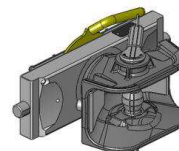

Koule K-50

pro konzolu			
originální	640,- EUR	07.7335.03	
Scharmüller W330	640,- EUR	07.7330.04	

Case MX 100-135, Maxxum 5120-5250

Hubice mechanická s kolíkem ø 30 nebo 38 mm

pro konzolu			
originální	543,- EUR	03.3355.06	
Scharmüller W330	543,- EUR	03.3305.06	