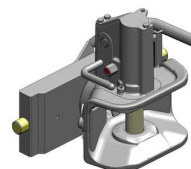

Koule K-50

pro konzolu			
originální	640,- EUR	07.7335.03	
Scharmüller W330	640,- EUR	07.7330.04	

Case MX 100-135, Maxxum 5120-5250

Hubice mechanická s kolíkem ø 30 nebo 38 mm

pro konzolu			
originální	543,- EUR	03.3355.06	
Scharmüller W330	543,- EUR	03.3305.06	

Hubice automatická s kolíkem ø 30 mm

pro konzolu			
originální	780,- EUR	03.3351.221	
Scharmüller W330	780,- EUR	03.3301.221	

Hubice automatická s kolíkem ø 38 mm

pro konzolu			
originální	780,- EUR	03.3353.221	
Scharmüller W330	780,- EUR	03.3303.221	