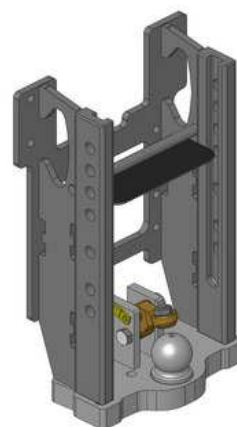

Case MX 100-135, Maxxum 5120-5250

Konzola standardní, 9 poloh, W330

Cena: 981,- EUR 00.108.04.1

Konzola s koulí K-80, W330

Cena: 1 824,- EUR 00.108.83.1

Konzola krátká kompatibilní s originálním hákem, 6 poloh, W330

Cena: 668,- EUR 00.108.04.2

Case MX 100-135, Maxxum 5120-5250

Koule K-80, dvoudílná

pro konzolu			
originální	920,- EUR	07.6335.42	
Scharmüller W330	920,- EUR	07.6330.42	

Pitonfix, dvoudílný

pro konzolu			
originální	730,- EUR	07.6335.32	
Scharmüller W330	730,- EUR	07.6330.32	

Koule K-80, jednodílná, neautomatické zajištění, svislé zatížení 4 t

pro konzolu			
originální	740,- EUR	05.6335.51	
Scharmüller W330	740,- EUR	05.6330.51	

Pitonfix, jednodílný, neautomatické zajištění

pro konzolu			
originální	580,- EUR	05.6335.16	
Scharmüller W330	580,- EUR	05.6330.16	

Koule K-50

pro konzolu			
originální	640,- EUR	07.7335.03	
Scharmüller W330	640,- EUR	07.7330.04	

Case MX 100-135, Maxxum 5120-5250

Hubice mechanická s kolíkem ø 30 nebo 38 mm

pro konzolu			
originální	543,- EUR	03.3355.06	
Scharmüller W330	543,- EUR	03.3305.06	