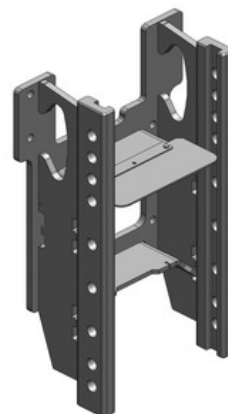

Case MX 100-135, Maxxum 5120-5250

Konzola standardní, 9 poloh, W330

Cena: 981,- EUR 00.108.04.1

Konzola s koulí K-80, W330

Cena: 1 824,- EUR 00.108.83.1

Konzola krátká kompatibilní s originálním hákem, 6 poloh, W330

Cena: 668,- EUR 00.108.04.2

Case MX 100-135, Maxxum 5120-5250

Koule K-80, dvoudílná

pro konzolu			
originální	920,- EUR	07.6335.42	
Scharmüller W330	920,- EUR	07.6330.42	

Pitonfix, dvoudílný

pro konzolu			
originální	730,- EUR	07.6335.32	
Scharmüller W330	730,- EUR	07.6330.32	

Koule K-80, jednodílná, neautomatické zajištění, svislé zatížení 4 t

pro konzolu			
originální	740,- EUR	05.6335.51	
Scharmüller W330	740,- EUR	05.6330.51	

Pitonfix, jednodílný, neautomatické zajištění

pro konzolu			
originální	580,- EUR	05.6335.16	
Scharmüller W330	580,- EUR	05.6330.16	

Koule K-50

pro konzolu			
originální	640,- EUR	07.7335.03	
Scharmüller W330	640,- EUR	07.7330.04	

Case MX 100-135, Maxxum 5120-5250

Hubice mechanická s kolíkem ø 30 nebo 38 mm

pro konzolu			
originální	543,- EUR	03.3355.06	
Scharmüller W330	543,- EUR	03.3305.06	