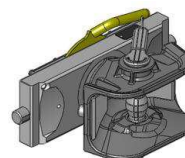

Case MX 150-170

Hubice mechanická s kolíkem $\varnothing$ 30 nebo 38 mm

pro konzolu

Scharmüller W330	543,- EUR	03.3305.06
Scharmüller W335	543,- EUR	03.3355.06
originální	543,- EUR	03.3095.06