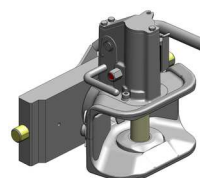

Hubice automatická s kolíkem $\varnothing$ 30 mm

pro konzolu

Scharmüller W330	780,- EUR	03.3301.221
Scharmüller W335	780,- EUR	03.3351.221
originální	901,- EUR	03.3091.221