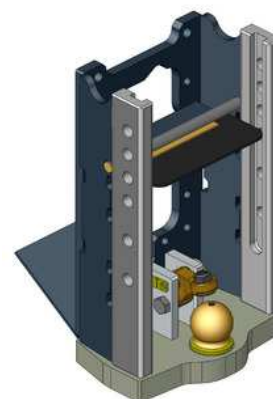

Konzola s koulí K-80, W330

Cena: 1 824,- EUR 00.112.80.0