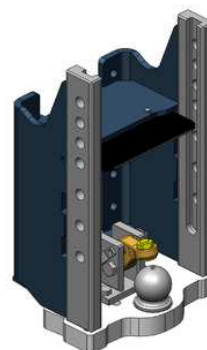

Case MXM 120-155, 175 a 190

Konzola standardní, 8 poloh

Cena: 1 011,- EUR 00.116.05.1

Konzola kompatibilní s hákem

Cena: 668,- EUR 00.285.10.0

Konzola s pitonfixem

Cena: 1 479,- EUR 00.116.70.1

Konzola s koulí K-80

Cena: 1 824,- EUR 00.116.80.1

Case MXM 120-155, 175 a 190

Sada tažné tyče pro standardní konzolu

Cena: **608,- EUR** 00.807.65.0

Sada tažné tyče pro konzolu s koulí K-80

Cena: **608,- EUR**

Spodní plato s K-80 pro konzolu