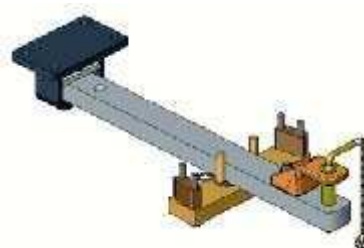

Cena: 1 824,- EUR 00.116.80.1

Case MXM 120-155, 175 a 190

Sada tažné tyče pro standardní konzolu

Cena: **608,- EUR** 00.807.65.0

Sada tažné tyče pro konzolu s koulí K-80

Cena: **608,- EUR**

Spodní plato s K-80 pro konzolu

originální CNH	1 406,- EUR	00.960.470.0
CNH MXM 175 a 190	1 345,- EUR	00.960.597.0
Scharmüller	1 588,- EUR	00.960.290.5

Spodní plato s pitonfixem, upravit

Cena: **824,- EUR** 00.961.043.0

Oboustranné nucené řízení s K-50 pro spodní plato s K-80