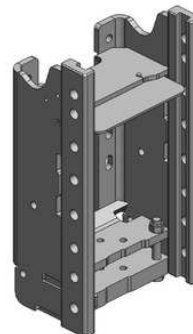

Case MXM 120-155, 175 a 190

Konzola standardní, 8 poloh

Cena: 1 011,- EUR 00.116.05.1

Konzola kompatibilní s hákem

Cena: 668,- EUR 00.285.10.0

Konzola s pitonfixem

Cena: 1 479,- EUR 00.116.70.1

Konzola s koulí K-80

Cena: 1 824,- EUR 00.116.80.1

Case MXM 120-155, 175 a 190

Sada tažné tyče pro standardní konzolu

Cena: **608,- EUR** 00.807.65.0

Sada tažné tyče pro konzolu s koulí K-80

Cena: **608,- EUR**

Spodní plato s K-80 pro konzolu