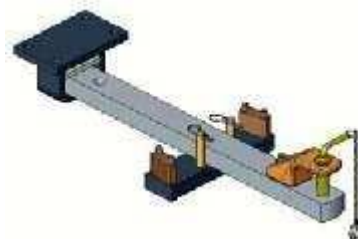

Case MXM 120-155, 175 a 190

Konzola standardní, 8 poloh

Cena: 1 011,- EUR 00.116.05.1

Konzola kompatibilní s hákem

Cena: 668,- EUR 00.285.10.0

Konzola s pitonfixem

Cena: 1 479,- EUR 00.116.70.1

Konzola s koulí K-80

Cena: 1 824,- EUR 00.116.80.1

Case MXM 120-155, 175 a 190

Sada tažné tyče pro standardní konzolu

Cena: **608,- EUR** 00.807.65.0

Sada tažné tyče pro konzolu s koulí K-80

Cena: **608,- EUR**

Spodní plato s K-80 pro konzolu

originální CNH	1 406,- EUR	00.960.470.0
CNH MXM 175 a 190	1 345,- EUR	00.960.597.0
Scharmüller	1 588,- EUR	00.960.290.5

Spodní plato s pitonfixem, upravit

Cena: **824,- EUR** 00.961.043.0

Oboustranné nucené řízení s K-50 pro spodní plato s K-80