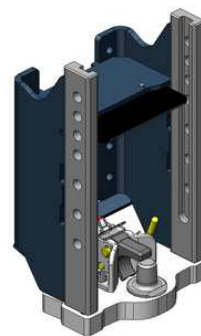

Konzola s pitonfixem

Cena: 1 479,- EUR 00.116.70.1