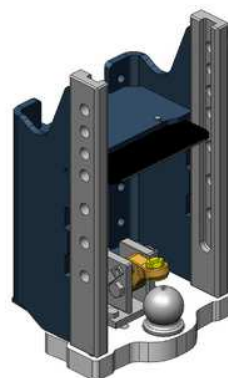

Konzola s koulí K-80

Cena: **1 824,- EUR** 00.116.80.1