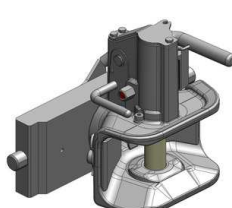

Cena: 880,- EUR
03.6320.531

Hubice pro Scharmüller konzolu

mechanická

s kolíkem \varnothing 30 nebo 38 mm

Cena: 543,- EUR
03.3305.06

automatická

s kolíkem \varnothing 30 mm

Cena: 780,- EUR
03.3301.221