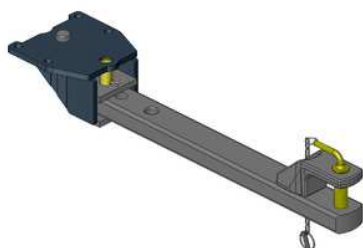

Cena: **668,- EUR** 00.285.10.0

Konzola s pitonfixem

Cena: **1 479,- EUR** 00.116.70.1

Sada tažné tyče pro standardní konzolu

Cena: **608,- EUR** 00.807.65.0

Sada tažné tyče pro konzolu s koulí K-80

Cena: **608,- EUR**