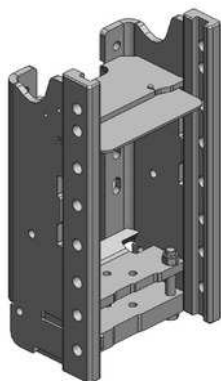

Case Puma/Puma CVX 165-230 vč. EP Steyr CVT 6165-6230 vč. EcoTech

Konzola standardní

Cena: **1 011,- EUR** 00.116.05.1