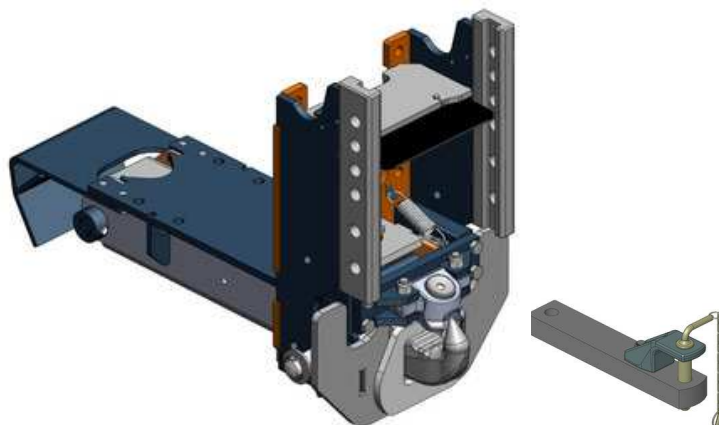

automatická

s kolíkem \varnothing 38 mm

Cena: 780,- EUR
03.3303.221

Hák hydraulický vč. tažné tyče a vč. zkrácené konzoly pro horní závěs

Cena: 5 143,- EUR 00.400.81.0

Vložka K-80 do háku, svislé zatížení 3 t