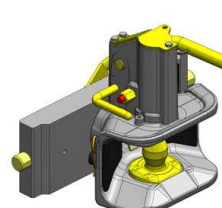

automatická

s kolíkem $\varnothing$ 38 mm

Cena: 780,- EUR
03.3303.221