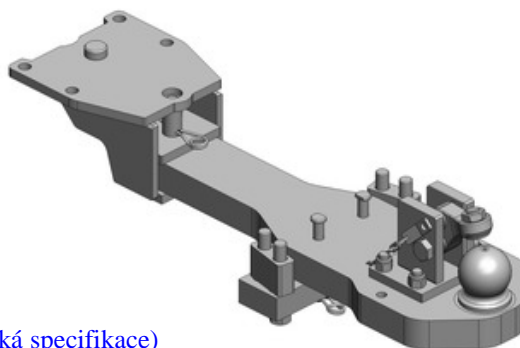

Cena: 1 545,- EUR 00.960.594.1-SET3

(pro traktory s Ad Blue, které nemají vyobrazené držáky, německá specifikace)

**Spodní plato s koulí K-80
pro konzolu Scharmüller**

Cena: 1 588,- EUR 00.960.290.5

**Spodní plato s pitonfixem
pro originální konzolu CNH, upravit**