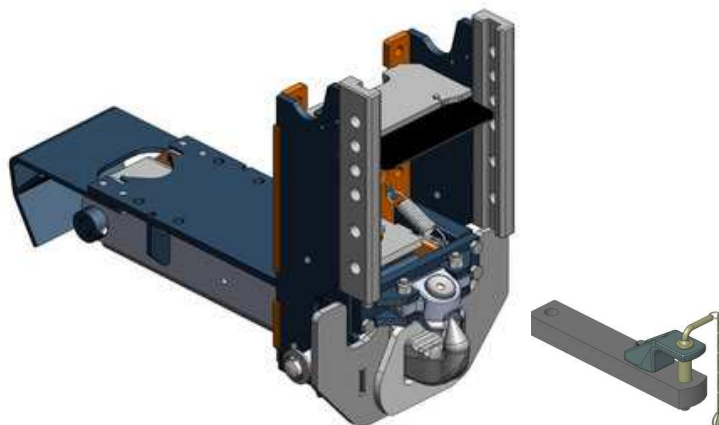

Case Puma/Puma CVX 165-230 vč. EP

Steyr CVT 6165-6230 vč. EcoTech

Hubice pro originální konzolu CNH

mechanická

s kolíkem $\varnothing$ 30 nebo 38 mm

Cena: **543,- EUR**

03.3205.06

automatická

s kolíkem $\varnothing$ 30 mm

Cena: **880,- EUR**

03.6320.431

automatická

s kolíkem $\varnothing$ 38 mm

Cena: **880,- EUR**

03.6320.531

Hubice pro Scharmüller konzolu

mechanická

s kolíkem $\varnothing$ 30 nebo 38 mm

Cena: **543,- EUR**

03.3305.06

automatická

s kolíkem $\varnothing$ 30 mm

Cena: **780,- EUR**

03.3301.221

automatická

s kolíkem $\varnothing$ 38 mm

Cena: **780,- EUR**

03.3303.221

Hák hydraulický vč. tažné tyče a vč. zkrácené konzoly pro horní závěs

Cena: **5 143,- EUR**   00.400.81.0

Vložka K-80 do háku, svislé zatížení 3 t

Cena: **840,- EUR**   10.866.500.0