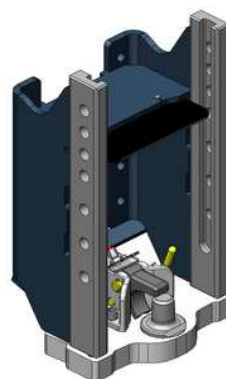

Cena: **668,- EUR** 00.285.10.0

Konzola s pitonfixem

Cena: **1 479,- EUR** 00.116.70.1

Sada tažné tyče pro standardní konzolu

Cena: **608,- EUR** 00.807.65.0

Sada tažné tyče pro konzolu s koulí K-80

Cena: **608,- EUR**