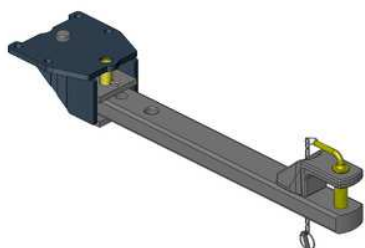

Cena: **668,- EUR** 00.285.10.0

Konzola s pitonfixem

Cena: **1 479,- EUR** 00.116.70.1

Sada tažné tyče pro standardní konzolu

Cena: **608,- EUR** 00.807.65.0

Sada tažné tyče pro konzolu s koulí K-80

Cena: **608,- EUR**