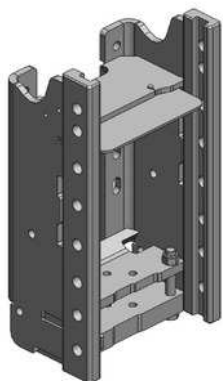

Case Puma/Puma CVX 165-230 vč. EP Steyr CVT 6165-6230 vč. EcoTech

Konzola standardní

Cena: **1 011,- EUR** 00.116.05.1