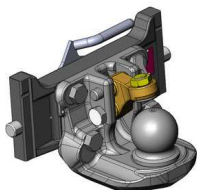

Claas Arion 510-660

Koule K-80 pro konzolu, dvoudílná

Cena: **920,- EUR** 07.6335.42