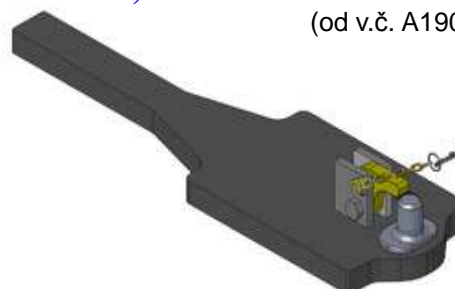

Spodní plato s pitonfixem, upravit

Cena: 792,- EUR   00.961.041.0
Cena: 848,- EUR   00.961.046.0
(od v.č. A1906772)

Oboustranné nucené řízení s K-50 pro spodní plato s K-80

Cena: 787,- EUR   00.521.0320.0

Nucené řízení jen pravé nebo levé

Cena: 489,- EUR