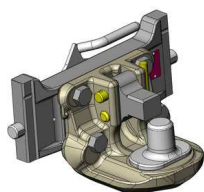

Pitonfix pro konzolu, dvoudílný

Cena: **730,- EUR** 07.6335.32