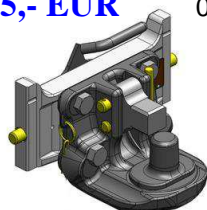

Pitonfix pro konzolu, dvoudílný

Cena: **865,- EUR** 07.6314.32