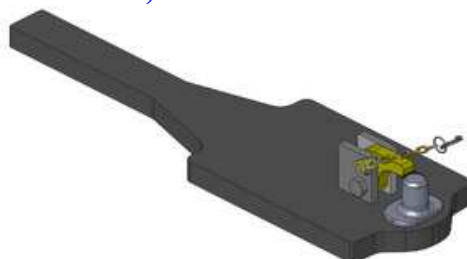

Spodní plato s pitonfixem, upravit

Cena: **792,- EUR** 00.961.041.0