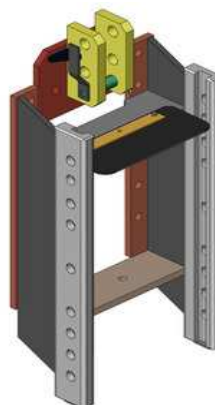

Claas Celtis 426-456

Konzola standardní, W335

Cena: **826,- EUR** 00.153.00.1