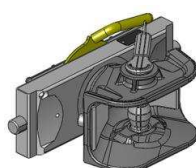

Hubice mechanická s kolíkem ø 30 nebo 38 mm

Cena: 543,- EUR
03.3355.06