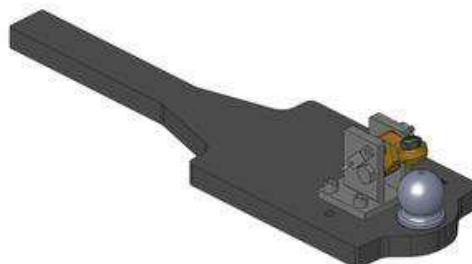

### Spodní plato s koulí K-80, upravit

Cena: **818,- EUR** 00.960.011.0

**(nepasuje na originál konzolu s navařeným pitonfixem)**

---