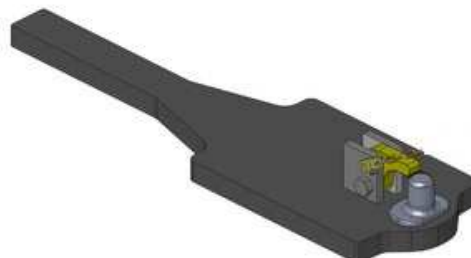

Spodní plasto s pitonfixem, upravit

Cena: **792,- EUR** 00.961.041.0