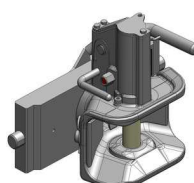

Hubice automatická s kolíkem ø 30 mm

Cena: 780,- EUR
03.3351.221