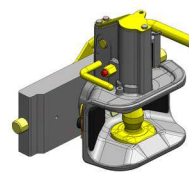

**Hubice automatická
s kolíkem ø 38 mm**

Cena: 780,- EUR
03.3303.221