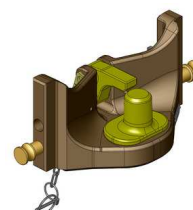

Pitonfix do konzoly, jednodílný, neautomatické zajištění

Cena: **580,- EUR** 05.6330.16