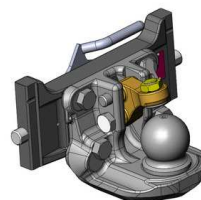

Koule K-80 do konzoly, dvoudílná

Cena: **920,- EUR** 07.6330.42