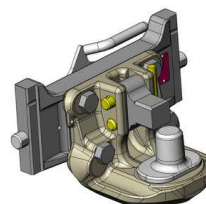

### Koule K-80 do konzoly, jednodílná, neautomatické zajištění, svislé zatížení 4t

Cena: **740,- EUR** 05.6330.51