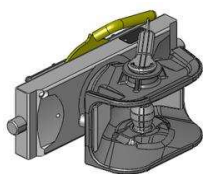

## Claas Scorpion (verze Kramer)

**Hubice mechanická  
s kolíkem ø 30 a 38 mm**

**Cena: 543,- EUR**  
03.3305.06

**Hubice automatická  
s kolíkem ø 30 mm**

**Cena: 780,- EUR**  
03.3301.021

**Hubice automatická  
s kolíkem ø 38 mm**