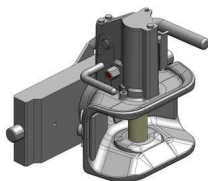

## Claas Scorpion (verze Kramer)

**Hubice mechanická  
s kolíkem ø 30 a 38 mm**

**Cena: 543,- EUR**  
03.3305.06

**Hubice automatická  
s kolíkem ø 30 mm**

**Cena: 780,- EUR**  
03.3301.021

**Hubice automatická  
s kolíkem ø 38 mm**