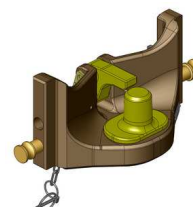

Cena: **740,- EUR** 05.6335.51

Pitonfix do konzoly, jednodílný, neautomatické zajištění

Cena: **580,- EUR** 05.6335.16

Koule K-50

Cena: **640,- EUR** 07.7335.03

Hubice mechanická s kolíkem ø 30 a 38 mm

Cena: **543,- EUR**
03.3355.06