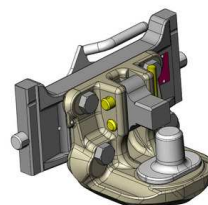

Claas Scorpion (verze Liebherr)

Koule K-80 do konzoly, dvoudílná

Cena: **920,- EUR** 07.6335.42

Pitonfix do konzoly, dvoudílný

Cena: **730,- EUR** 07.6335.32

Koule K-80 do konzoly, jednodílná, neautomatické zajištění, svislé zatížení 4t

Cena: **740,- EUR** 05.6335.51

Pitonfix do konzoly, jednodílný, neautomatické zajištění

Cena: **580,- EUR** 05.6335.16

Koule K-50

Cena: **640,- EUR** 07.7335.03

Hubice mechanická s kolíkem ø 30 a 38 mm

Cena: **543,- EUR**
03.3355.06