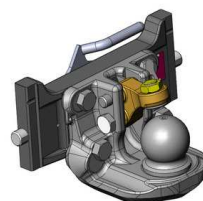

Claas Scorpion (verze Liebherr)

Koule K-80 do konzoly, dvoudílná

Cena: **920,- EUR** 07.6335.42