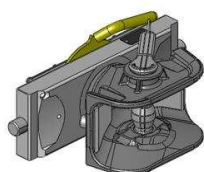

Cena: **740,- EUR** 05.6335.51

Pitonfix do konzoly, jednodílný, neautomatické zajištění

Cena: **580,- EUR** 05.6335.16

Koule K-50

Cena: **640,- EUR** 07.7335.03

Hubice mechanická s kolíkem ø 30 a 38 mm

Cena: **543,- EUR**
03.3355.06