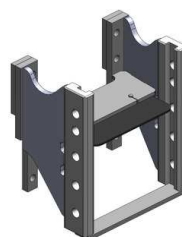

**Deutz – Fahr Agrotron 6120.4-6210 a 6120.4-6140 TTV
Lamborghini R 6.150.4-190, Spark 120.4-210
Same Fortis 120.4-210**

Konzola standard, W330

Cena: 826,- EUR 00.109.02.0

Konzola s koulí K-80, W330

Cena: 1 583,- EUR 00.109.80.0

Konzola krátká, W330

Cena: 668,- EUR 00.109.10.0

Tažná tyč, sada

Proti poptávce

**Deutz – Fahr Agrotron 6120.4-6210 a 6120.4-6140 TTV
Lamborghini R 6.150.4-190, Spark 120.4-210
Same Fortis 120.4-210**

Spodní plato s koulí K-80 pro originální konzolu SDF

Proti poptávce

Spodní plato s pitonfixem pro originální konzolu SDF

Proti poptávce

Oboustranné nucené řízení s K-50 pro spodní plato s K-80

Cena: 787,- EUR 00.521.0320.0

Nucené řízení jen pravé nebo levé

Cena: 489,- EUR