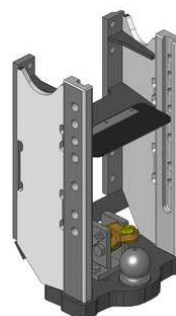

**Deutz – Fahr Agrotron 6120.4-6210 a 6120.4-6140 TTV
Lamborghini R 6.150.4-190, Spark 120.4-210
Same Fortis 120.4-210**

Konzola standard, W330

Cena: 826,- EUR 00.109.02.0

Konzola s koulí K-80, W330

Cena: 1 583,- EUR 00.109.80.0

Konzola krátká, W330

Cena: 668,- EUR 00.109.10.0

Tažná tyč, sada

Proti poptávce

**Deutz – Fahr Agrotron 6120.4-6210 a 6120.4-6140 TTV
Lamborghini R 6.150.4-190, Spark 120.4-210
Same Fortis 120.4-210**

Spodní plato s koulí K-80 pro originální konzolu SDF

Proti poptávce

Spodní plato s pitonfixem pro originální konzolu SDF

Proti poptávce

Oboustranné nucené řízení s K-50 pro spodní plato s K-80

Cena: 787,- EUR 00.521.0320.0

Nucené řízení jen pravé nebo levé

Cena: 489,- EUR