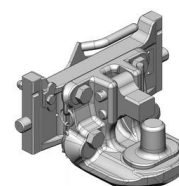

Proti poptávce

Spodní plato s pitonfixem pro originální konzolu SDF

Proti poptávce

Oboustranné nucené řízení s K-50 pro spodní plato s K-80

Cena: 787,- EUR 00.521.0320.0

Nucené řízení jen pravé nebo levé

Cena: 489,- EUR

Koule K-50 do konzoly

Cena: 640,- EUR 07.7330.04

**Deutz – Fahr Agrotron 6120.4-6210 a 6120.4-6140 TTV
Lamborghini R 6.150.4-190, Spark 120.4-210
Same Fortis 120.4-210**

Koule K-80 do konzoly, dvoudílná

Cena: 920,- EUR 07.6330.42

**Koule K-80 do konzoly, jednodílná,
bez automatického zajištění, svislé zatížení 4 t**

Cena: 740,- EUR 05.6330.51

Pitonfix do konzoly, dvoudílný

Cena: 730,- EUR 07.6330.32

**Pitonfix do konzoly, jednodílný,
bez automatického zajištění**