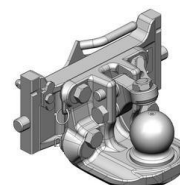

Proti poptávce

Spodní plato s pitonfixem pro originální konzolu SDF

Proti poptávce

Oboustranné nucené řízení s K-50 pro spodní plato s K-80

Cena: 787,- EUR 00.521.0320.0

Nucené řízení jen pravé nebo levé

Cena: 489,- EUR

Koule K-50 do konzoly

Cena: 640,- EUR 07.7330.04

**Deutz – Fahr Agrotron 6120.4-6210 a 6120.4-6140 TTV
Lamborghini R 6.150.4-190, Spark 120.4-210
Same Fortis 120.4-210**

Koule K-80 do konzoly, dvoudílná

Cena: 920,- EUR 07.6330.42

**Koule K-80 do konzoly, jednodílná,
bez automatického zajištění, svislé zatížení 4 t**

Cena: 740,- EUR 05.6330.51

Pitonfix do konzoly, dvoudílný

Cena: 730,- EUR 07.6330.32

**Pitonfix do konzoly, jednodílný,
bez automatického zajištění**