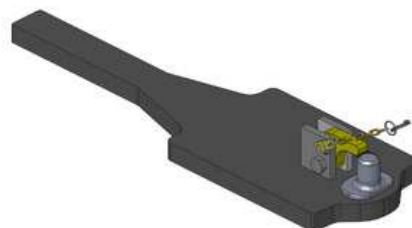

**Deutz – Fahr Agrotron 6120.4-6210 a 6120.4-6140 TTV
Lamborghini R 6.150.4-190, Spark 120.4-210
Same Fortis 120.4-210**

Konzola standard, W330

Cena: 826,- EUR 00.109.02.0

Konzola s koulí K-80, W330

Cena: 1 583,- EUR 00.109.80.0

Konzola krátká, W330

Cena: 668,- EUR 00.109.10.0

Tažná tyč, sada

Proti poptávce

**Deutz – Fahr Agrotron 6120.4-6210 a 6120.4-6140 TTV
Lamborghini R 6.150.4-190, Spark 120.4-210
Same Fortis 120.4-210**

Spodní plato s koulí K-80 pro originální konzolu SDF

Proti poptávce

Spodní plato s pitonfixem pro originální konzolu SDF

Proti poptávce

Oboustranné nucené řízení s K-50 pro spodní plato s K-80

Cena: 787,- EUR 00.521.0320.0

Nucené řízení jen pravé nebo levé

Cena: 489,- EUR

Koule K-50 do konzoly

Cena: 640,- EUR 07.7330.04

**Deutz – Fahr Agrotron 6120.4-6210 a 6120.4-6140 TTV
Lamborghini R 6.150.4-190, Spark 120.4-210
Same Fortis 120.4-210**

Koule K-80 do konzoly, dvoudílná

Cena: 920,- EUR 07.6330.42