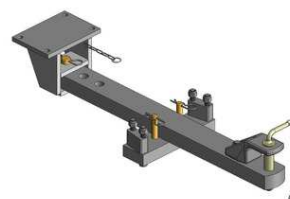

**Deutz – Fahr Agrotron 6120.4-6210 a 6120.4-6140 TTV
Lamborghini R 6.150.4-190, Spark 120.4-210
Same Fortis 120.4-210**

Konzola standard, W330

Cena: 826,- EUR 00.109.02.0

Konzola s koulí K-80, W330

Cena: 1 583,- EUR 00.109.80.0

Konzola krátká, W330

Cena: 668,- EUR 00.109.10.0

Tažná tyč, sada

Proti poptávce

**Deutz – Fahr Agrotron 6120.4-6210 a 6120.4-6140 TTV
Lamborghini R 6.150.4-190, Spark 120.4-210
Same Fortis 120.4-210**

Spodní plato s koulí K-80 pro originální konzolu SDF

Proti poptávce

Spodní plato s pitonfixem pro originální konzolu SDF

Proti poptávce

Oboustranné nucené řízení s K-50 pro spodní plato s K-80

Cena: 787,- EUR 00.521.0320.0

Nucené řízení jen pravé nebo levé

Cena: 489,- EUR

**Koule K-80 do konzoly, jednodílná,
bez automatického zajištění, svislé zatížení 4 t**

Cena: 740,- EUR 05.6330.51

Pitonfix do konzoly, dvoudílný

Cena: 730,- EUR 07.6330.32

**Pitonfix do konzoly, jednodílný,
bez automatického zajištění**