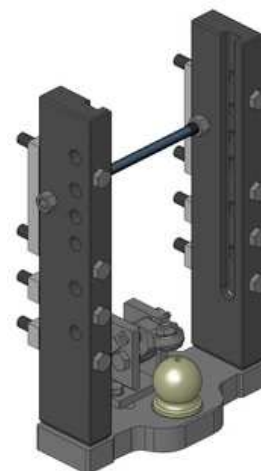

## Výprodej závěsů John Deere

**Konzola s koulí K-80, W325**  
pro modely 6000, 6010, 6020, 6030, 7000, 7010, 7020, 7030,  
6.090-6.195M, 6.105-6.210R,  
6R110-6R-165, 6R185

**Cena: 850,- EUR** 00.158.80.0 **k dispozici 1 ks**

tento typ drážek

**Hubice mechanická s kolíkem ø 30 nebo 38 mm, W325**

**Cena: 310,- EUR** 05.3255.01-JD **k dispozici 3 ks**  
**barva zelená**

tento typ drážek

**Hubice automatická s kolíkem ø 32 mm, W325**

**Cena: 400,- EUR** 05.3251.32 **k dispozici více než 5 ks**  
**barva černá, oprýskaná**

tento typ drážek

**Spodní plato s pitonfixem**  
pro modely 8000, 8010, 8020, 8030, 8R Tier 3 a 3b  
(sdělte ø zajišťovacího čepu)