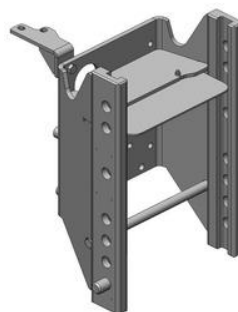

Kioti HX 9010PC-1201PC

Cena: 826,- EUR 00.345.03.0

Kioti DK, RX, DX, PX, HX

Tažná tyč

(pouze pro konzolu 00.345.01.0)

Cena: **296,- EUR** 10.820.835.1

(pouze pro konzolu 00.345.03.0)

Cena: **296,- EUR** 10.820.836.0

Spodní plato s pitonfixem, upravit

(pouze pro konzolu 00.345.01.0, 00.345.03.0)

Cena: **792,- EUR** 00.961.041.0

Koule K-80 pro konzolu, dvoudílná

Cena: **920,- EUR** 07.6330.42

Koule K-80 pro konzolu, jednodílná, neautomatické zajištění, svislé zatížení 4 t