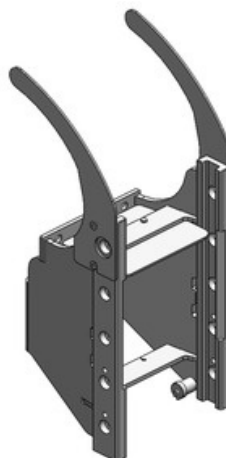

Kioti DK, RX, DX, PX, HX

Kioti DK 4510, 5010, 5510, 6010

Cena: 668,- EUR 00.351.00.0

Kioti DK 751, 754, 901, 904, DX 7510, 9010 a PX 9020, 9530-1153

Cena: 826,- EUR 00.345.01.0

Kioti RX 6010, 7320, 7330

Cena: 668,- EUR 00.349.00.0

Kioti HX 9010PC-1201PC

Cena: 826,- EUR 00.345.03.0

Kioti DK, RX, DX, PX, HX

Tažná tyč

(pouze pro konzolu 00.345.01.0)

Cena: **296,- EUR** 10.820.835.1

(pouze pro konzolu 00.345.03.0)

Cena: **296,- EUR** 10.820.836.0

Spodní plato s pitonfixem, upravit

(pouze pro konzolu 00.345.01.0, 00.345.03.0)

Cena: **792,- EUR** 00.961.041.0

Koule K-80 pro konzolu, dvoudílná

Cena: **920,- EUR** 07.6330.42

Koule K-80 pro konzolu, jednodílná, neautomatické zajištění, svislé zatížení 4 t