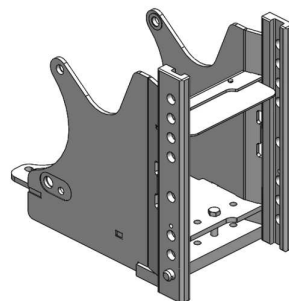

Kioti HX 9010PC-1201PC

Cena: 826,- EUR 00.345.03.0