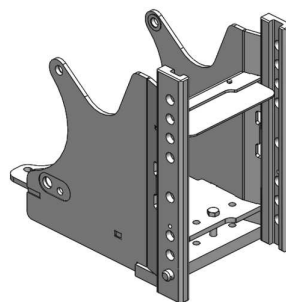

Kioti DK 751, 754, 901, 904, DX 7510, 9010 a PX 9020, 9530-1153

Cena: 826,- EUR 00.345.01.0