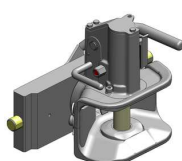

Hubice automatická s kolíkem ø 30

Cena: **780,- EUR**
03.3301.221