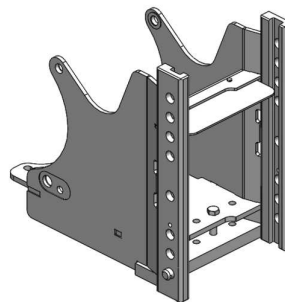

Kioti DK 751, 754, 901, 904, DX 7510, 9010 PX 9020, 9530-1153 HX 9010PC-1402PC

Cena: **826,- EUR** 00.345.03.0