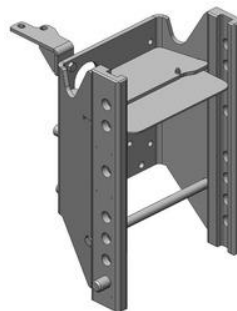

Cena: **668,- EUR** 00.349.00.0

Tažná tyč (pouze pro konzolu 00.345.03.0)

Cena: **296,- EUR** 10.820.836.0

Spodní plato s pitonfixem, upravit (pouze pro konzolu 00.345.01.0, 00.345.03.0)

Cena: **792,- EUR** 00.961.041.0

Kioti DK, RX, DX, PX, HX

Koule K-80 pro konzolu, dvoudílná

Cena: **920,- EUR** 07.6330.42

Koule K-80 pro konzolu, jednodílná, neautomatické zajištění, svislé zatížení 4 t

Cena: **740,- EUR** 05.6330.51

Pitonfix pro konzolu, dvoudílný