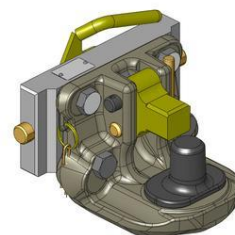

Koule K-50, W255

Cena: 640,- EUR
640,- EUR

03.7255.04
03.7255.05 (delší)

Pitonfix pro konzolu, W255

Cena: 865,- EUR

03.6255.15

Hubice mechanická s kolíkem ø 30mm nebo 38 mm

Cena: 470,- EUR