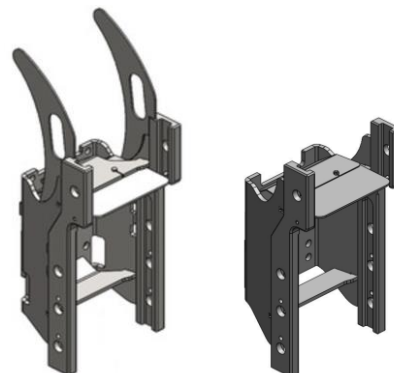

MF 1740 E, W200

| | | |
|--------------|------------------|-------------|
| Cena: | 514,- EUR | 00.188.00.0 |
|--------------|------------------|-------------|

**Pro tento model traktoru je nutno objednat
jiné závěsy do konzoly, poptejte u nás.**