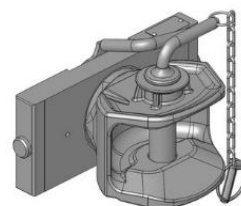

Hubice mechanická s kolíkem ø 30mm nebo 38 mm

Cena: 470,- EUR

03.2555.01