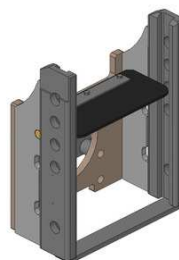

MF 4400

Konzola standardní, 8 poloh, W330

Cena: **668,- EUR** 00.141.02.0

Konzola kompatibilní s hákem, W295, (S 32)

Cena: **668,- EUR** 00.141.12.0

Konzola s pitonfixem a tažnou tyčí, W330

Cena: **1 292,- EUR** 00.141.72.0

Konzola s koulí K-80 a tažnou tyčí, W330

Cena: **1 727,- EUR** 00.141.82.0

MF 4400

Koule K-80 pro konzolu, dvoudílná

W330:	920,- EUR	07.6330.42
W295:	1 077,- EUR	03.6295.42

Pitonfix pro konzolu, dvoudílný

W330:	730,- EUR	07.6330.32
W295:	865,- EUR	03.6295.22

Koule K-80 pro konzolu, jednodílná, neautomatické zajištění, svislé zatížení 4 t

W330:	740,- EUR	05.6330.51
--------------	------------------	------------

Pitonfix pro konzolu, jednodílný, neautomatické zajištění