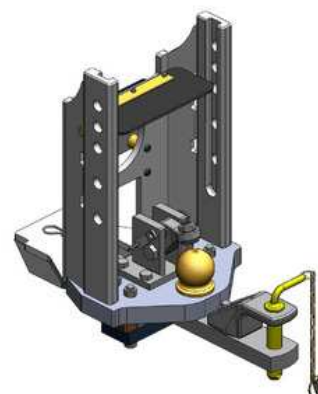

MF 4400

Konzola standardní, 8 poloh, W330

Cena: **668,- EUR** 00.141.02.0

Konzola kompatibilní s hákem, W295, (S 32)

Cena: **668,- EUR** 00.141.12.0

Konzola s pitonfixem a tažnou tyčí, W330

Cena: **1 292,- EUR** 00.141.72.0

Konzola s koulí K-80 a tažnou tyčí, W330

Cena: **1 727,- EUR** 00.141.82.0

MF 4400

Koule K-80 pro konzolu, dvoudílná

W330:	920,- EUR	07.6330.42
W295:	1 077,- EUR	03.6295.42

Pitonfix pro konzolu, dvoudílný

W330:	730,- EUR	07.6330.32
W295:	865,- EUR	03.6295.22

Koule K-80 pro konzolu, jednodílná, neautomatické zajištění, svislé zatížení 4 t

W330:	740,- EUR	05.6330.51
--------------	------------------	------------

Pitonfix pro konzolu, jednodílný, neautomatické zajištění

W330:	580,- EUR	05.6330.16
--------------	------------------	------------

Koule K-50 pro konzolu

W330:	640,- EUR	07.7330.04
W295:	640,- EUR	03.7295.04

Hubice mechanická s kolíkem ø 30 nebo 38 mm

W330:	543,- EUR	03.3305.06
--------------	------------------	------------