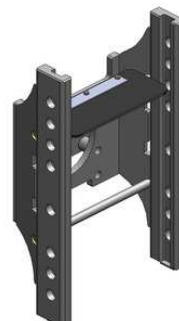

MF 4400

Konzola standardní, 8 poloh, W330

Cena: **668,- EUR** 00.141.02.0

Konzola kompatibilní s hákem, W295, (S 32)

Cena: **668,- EUR** 00.141.12.0

Konzola s pitonfixem a tažnou tyčí, W330

Cena: **1 292,- EUR** 00.141.72.0

Konzola s koulí K-80 a tažnou tyčí, W330

Cena: **1 727,- EUR** 00.141.82.0

MF 4400

Koule K-80 pro konzolu, dvoudílná

W330:	920,- EUR	07.6330.42
W295:	1 077,- EUR	03.6295.42

Pitonfix pro konzolu, dvoudílný

W330:	730,- EUR	07.6330.32
W295:	865,- EUR	03.6295.22

Koule K-80 pro konzolu, jednodílná, neautomatické zajištění, svislé zatížení 4 t

W330:	740,- EUR	05.6330.51
--------------	------------------	------------

Pitonfix pro konzolu, jednodílný, neautomatické zajištění