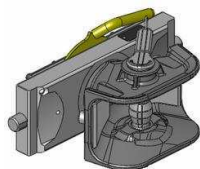

W330:	580,- EUR	05.6330.16
--------------	------------------	------------

Koule K-50 pro konzolu

W330:	640,- EUR	07.7330.04
W295:	640,- EUR	03.7295.04

Hubice mechanická s kolíkem ø 30 nebo 38 mm

W330:	543,- EUR	03.3305.06
--------------	------------------	------------

W295:	470,- EUR	03.2955.03
--------------	------------------	------------

Hubice automatická s kolíkem ø 30 mm

W330:	780,- EUR	03.3301.021
--------------	------------------	-------------

W295:	901,- EUR	03.2951.021
--------------	------------------	-------------