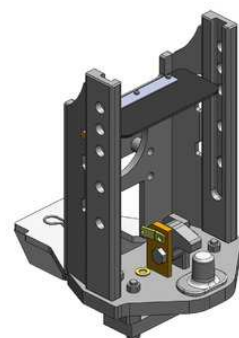

MF 4400

Konzola standardní, 8 poloh, W330

Cena: **668,- EUR** 00.141.02.0

Konzola kompatibilní s hákem, W295, (S 32)

Cena: **668,- EUR** 00.141.12.0

Konzola s pitonfixem a tažnou tyčí, W330

Cena: **1 292,- EUR** 00.141.72.0

Konzola s koulí K-80 a tažnou tyčí, W330

Cena: **1 727,- EUR** 00.141.82.0

MF 4400

Koule K-80 pro konzolu, dvoudílná

W330:	920,- EUR	07.6330.42
W295:	1 077,- EUR	03.6295.42

Pitonfix pro konzolu, dvoudílný

W330:	730,- EUR	07.6330.32
W295:	865,- EUR	03.6295.22

Koule K-80 pro konzolu, jednodílná, neautomatické zajištění, svislé zatížení 4 t

W330:	740,- EUR	05.6330.51
--------------	------------------	------------

Pitonfix pro konzolu, jednodílný, neautomatické zajištění

W330:	580,- EUR	05.6330.16
--------------	------------------	------------

Koule K-50 pro konzolu

W330:	640,- EUR	07.7330.04
W295:	640,- EUR	03.7295.04

Hubice mechanická s kolíkem ø 30 nebo 38 mm

W330:	543,- EUR	03.3305.06
--------------	------------------	------------