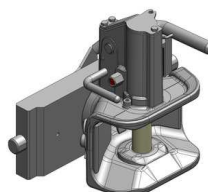

W330:	580,- EUR	05.6330.16
--------------	------------------	------------

Koule K-50 pro konzolu

W330:	640,- EUR	07.7330.04
W295:	640,- EUR	03.7295.04

Hubice mechanická s kolíkem ø 30 nebo 38 mm

W330:	543,- EUR	03.3305.06
--------------	------------------	------------

W295:	470,- EUR	03.2955.03
--------------	------------------	------------

Hubice automatická s kolíkem ø 30 mm

W330:	780,- EUR	03.3301.021
--------------	------------------	-------------

W295:	901,- EUR	03.2951.021
--------------	------------------	-------------