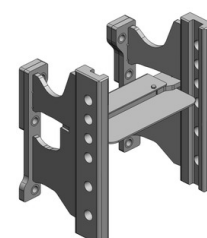

MF 5710-5713 SL

**Konzola standardní,
s přípravou na tažnou tyč nebo spodní plato, W335**

Cena: 981,- EUR 00.224.02.1

Konzola krátká, kompatibilní s hákem, W335

Cena: 668,- EUR 00.224.10.0

Tažná tyč

Cena: 296,- EUR 10.820.486.0

Spodní plato s koulí K-80

Cena: 1 339,- EUR 00.960.649.0

Spodní plato s pitonfixem

Cena: 949,- EUR 00.961.171.5

Spodní plato s pitonfixem, upravit

Cena: 464,- EUR 00.961.031.0

MF 5710-5713 SL

Koule K-80 pro konzolu, dvoudílná