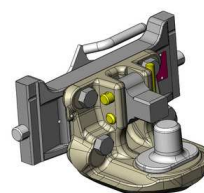

MF 5710-5713 SL

**Konzola standardní,
s přípravou na tažnou tyč nebo spodní plato, W335**

Cena: 981,- EUR 00.224.02.1

Konzola krátká, kompatibilní s hákem, W335

Cena: 668,- EUR 00.224.10.0

Tažná tyč

Cena: 296,- EUR 10.820.486.0

Spodní plato s koulí K-80

Cena: 1 339,- EUR 00.960.649.0

Spodní plato s pitonfixem

Cena: 949,- EUR 00.961.171.5

Spodní plato s pitonfixem, upravit

Cena: 464,- EUR 00.961.031.0

MF 5710-5713 SL

Koule K-80 pro konzolu, dvoudílná

Cena: **920,- EUR** 07.6335.42

Pitonfix pro konzolu, dvoudílný

Cena: **730,- EUR** 07.6335.32

Koule K-80 pro konzolu, jednodílná, neautomatické zajištění, svislé zatížení 4 t

Cena: **740,- EUR** 05.6335.51