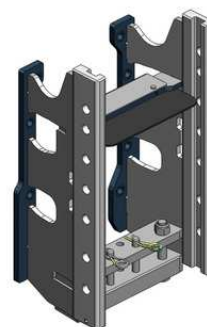

MF 5710-5713 SL

**Konzola standardní,
s přípravou na tažnou tyč nebo spodní plato, W335**

Cena: 981,- EUR 00.224.02.1

Konzola krátká, kompatibilní s hákem, W335

Cena: 668,- EUR 00.224.10.0

Tažná tyč

Cena: 296,- EUR 10.820.486.0

Spodní plato s koulí K-80

Cena: 1 339,- EUR 00.960.649.0

Spodní plato s pitonfixem

Cena: 949,- EUR 00.961.171.5

Spodní plato s pitonfixem, upravit

Cena: 464,- EUR 00.961.031.0

MF 5710-5713 SL

Koule K-80 pro konzolu, dvoudílná