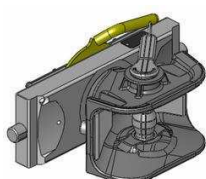

Pitonfix pro konzolu, jednodílný, neautomatické zajištění

Cena: **580,- EUR** 05.6335.16

Koule K-50 pro konzolu

Cena: **640,- EUR** 07.7335.03

Hubice mechanická s kolíkem ø 30 nebo 38 mm

Cena: **543,- EUR**
03.3355.06