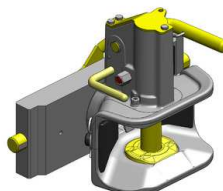

Hubice automatická s kolíkem ø 30 mm

Cena: **780,- EUR**
03.3351.221