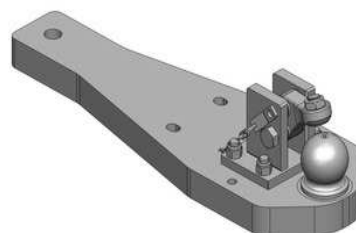

Spodní plato s koulí K-80 pro originální konzolu, od v.č. V285019

Cena: **1 304,- EUR** 00.960.639.0