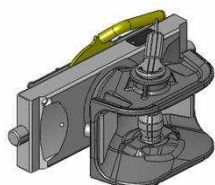

Hubice mechanická s kolíkem ø 30 nebo 38 mm

Cena: **543,- EUR**
03.3355.06