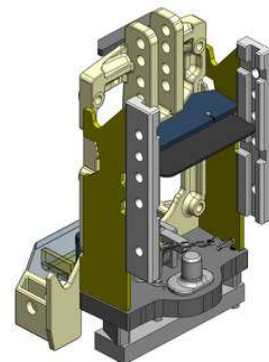

## MF 6235-6290 / 6445-6480

**Konzola standardní,  
s přípravou na tažnou tyč nebo spodní plato, W335**

**Cena: 1 676,- EUR** 00.218.03.2

**Konzola krátká, kompatibilní s hákem, W335**

**Cena: 668,- EUR** 00.218.10.1

**Konzola s koulí K-80, W335**

**Cena: 1 992,- EUR** 00.218.81.0

**Konzola s pitonfixem  
a s přípravou na tažnou tyč a spodní plato, W335**

**Cena: 2 252,- EUR** 00.218.71.0

**Spodní tažná tyč pro Scharmüller konzolu**