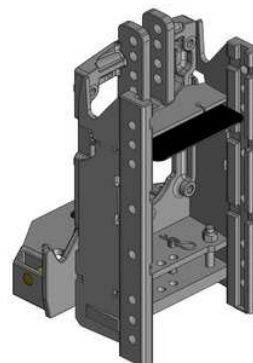

## MF 6235-6290 / 6445-6480

**Konzola standardní,  
s přípravou na tažnou tyč nebo spodní plato, W335**

**Cena: 1 676,- EUR** 00.218.03.2

**Konzola krátká, kompatibilní s hákem, W335**

**Cena: 668,- EUR** 00.218.10.1

**Konzola s koulí K-80, W335**

**Cena: 1 992,- EUR** 00.218.81.0

**Konzola s pitonfixem  
a s přípravou na tažnou tyč a spodní plato, W335**

**Cena: 2 252,- EUR** 00.218.71.0

**Spodní tažná tyč pro Scharmüller konzolu**