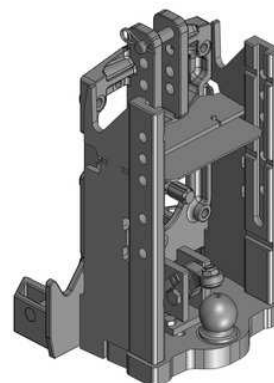

## MF 6235-6290 / 6445-6480

**Konzola standardní,  
s přípravou na tažnou tyč nebo spodní plato, W335**

**Cena: 1 676,- EUR** 00.218.03.2

**Konzola krátká, kompatibilní s hákem, W335**

**Cena: 668,- EUR** 00.218.10.1

**Konzola s koulí K-80, W335**

**Cena: 1 992,- EUR** 00.218.81.0

**Konzola s pitonfixem  
a s přípravou na tažnou tyč a spodní plato, W335**

**Cena: 2 252,- EUR** 00.218.71.0

**Spodní tažná tyč pro Scharmüller konzolu**