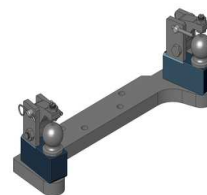

Nucené řízení jen pravé nebo levé

Cena: **489,- EUR**