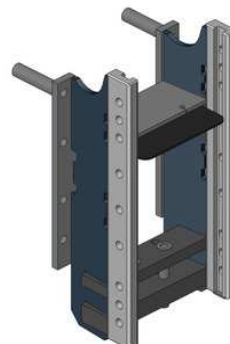

MF 6497-6499 do r. 2005 / 8170-8180 / 8210-8280

Konzola standardní, W335

Cena: 981,- EUR 00.222.00.0