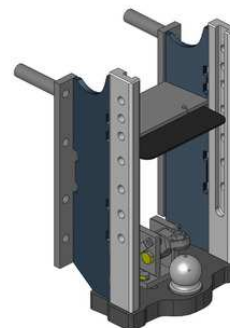

Konzola s koulí K-80, W335

Cena: 1 824,- EUR 00.222.80.0