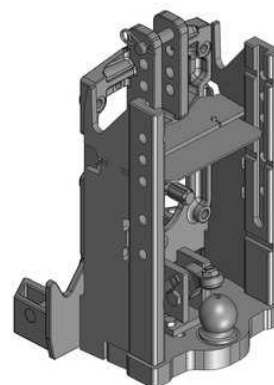

**MF 6613-6616 Dyna-6, MF 6713-6718 Dyna-6  
MF 7615-7618 Dyna-6, MF 7715-7718 Dyna-6**

**Konzola standardní,  
s přípravou na tažnou tyč nebo spodní plato, W335**

**Cena: 1 676,- EUR** 00.218.03.2

**Konzola krátká, kompatibilní s hákem, W335**

**Cena: 668,- EUR** 00.218.10.1

**Konzola s koulí K-80, svislé zatížení 4 t, W335**

**Cena: 1 992,- EUR** 00.218.81.0

**Konzola s pitonfixem  
a s přípravou na tažnou tyč a spodní plato, W335**

**Cena: 2 252,- EUR** 00.218.71.0

**Spodní tažná tyč pro Scharmüller konzolu**

**Cena: 296,- EUR** 10.820.605.0  
10.820.745.0

**MF 6613-6616 Dyna-6, MF 6713-6718 Dyna-6  
MF 7615-7618 Dyna-6, MF 7715-7718 Dyna-6**

**Spodní plato s koulí K-80 pro originální konzolu**

**Cena: 1 304,- EUR** 00.960.639.0

**Spodní plato s koulí K-80 pro originální konzolu  
s navařeným pitonfixem**

**Cena: 1 304,- EUR** 00.960.639.1

**Spodní plato s pitonfixem pro originální konzolu**

**Cena: 1 266,- EUR** 00.961.639.0