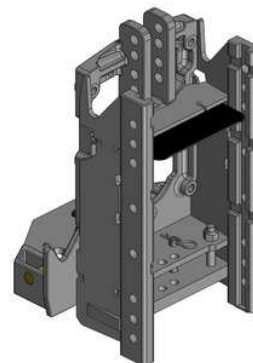

**MF 6613-6616 Dyna-6, MF 6713-6718 Dyna-6  
MF 7615-7618 Dyna-6, MF 7715-7718 Dyna-6**

**Konzola standardní,  
s přípravou na tažnou tyč nebo spodní plato, W335**

**Cena: 1 676,- EUR** 00.218.03.2

**Konzola krátká, kompatibilní s hákem, W335**

**Cena: 668,- EUR** 00.218.10.1

**Konzola s koulí K-80, svislé zatížení 4 t, W335**

**Cena: 1 992,- EUR** 00.218.81.0

**Konzola s pitonfixem  
a s přípravou na tažnou tyč a spodní plato, W335**

**Cena: 2 252,- EUR** 00.218.71.0

**Spodní tažná tyč pro Scharmüller konzolu**

**Cena: 296,- EUR** 10.820.605.0  
10.820.745.0

**MF 6613-6616 Dyna-6, MF 6713-6718 Dyna-6  
MF 7615-7618 Dyna-6, MF 7715-7718 Dyna-6**

**Spodní plato s koulí K-80 pro originální konzolu**

**Spodní plato s pitonfixem pro originální konzolu, upravit**

**Cena: 848,- EUR** 00.961.046.0

**Oboustranné nucené řízení s K-50 pro spodní plato s K-80**

**Cena: 787,- EUR** 00.521.0320.0

**Nucené řízení jen pravé nebo levé**