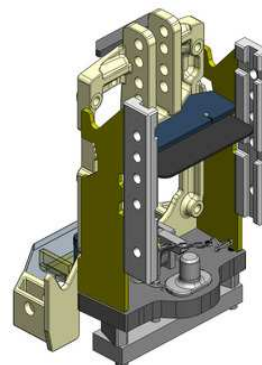

**MF 6613-6616 Dyna-6, MF 6713-6718 Dyna-6  
MF 7615-7618 Dyna-6, MF 7715-7718 Dyna-6**

**Konzola standardní,  
s přípravou na tažnou tyč nebo spodní plato, W335**

**Cena: 1 676,- EUR** 00.218.03.2

**Konzola krátká, kompatibilní s hákem, W335**

**Cena: 668,- EUR** 00.218.10.1

**Konzola s koulí K-80, svislé zatížení 4 t, W335**

**Cena: 1 992,- EUR** 00.218.81.0

**Konzola s pitonfixem  
a s přípravou na tažnou tyč a spodní plato, W335**

**Cena: 2 252,- EUR** 00.218.71.0

**Spodní tažná tyč pro Scharmüller konzolu**

**Cena: 296,- EUR** 10.820.605.0  
10.820.745.0

**MF 6613-6616 Dyna-6, MF 6713-6718 Dyna-6  
MF 7615-7618 Dyna-6, MF 7715-7718 Dyna-6**

**Spodní plato s koulí K-80 pro originální konzolu**

**Spodní plato s pitonfixem pro originální konzolu, upravit**

**Cena: 848,- EUR** 00.961.046.0

**Oboustranné nucené řízení s K-50 pro spodní plato s K-80**

**Cena: 787,- EUR** 00.521.0320.0

**Nucené řízení jen pravé nebo levé**