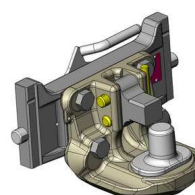

Cena: 787,- EUR 00.521.0320.0

Nucené řízení jen pravé nebo levé

Cena: 489,- EUR

MF 7465-7499

Koule K-80 pro konzolu, dvoudílná

Cena: 920,- EUR 05.6311.420

Koule K-80 pro konzolu, jednodílná, neautomatické zajištění, svislé zatížení 4 t

Cena: 840,- EUR 05.6311.51

Pitonfix pro konzolu, dvoudílný

Cena: 864,- EUR 05.7311.420
+ 00.671.04.0

Pitonfix pro konzolu, jednodílný, neautomatické zajištění

Cena: 580,- EUR 05.6311.16

Hubice mechanická s kolíkem ø 30 nebo 38 mm