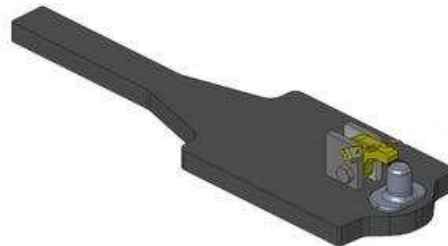

MF 7465-7499

Spodní plato s koulí K-80

Cena: 1 172,- EUR 00.960.3121.0

Spodní plato s pitonfixem

Cena: 1 060,- EUR 00.961.312.1

Spodní plato s pitonfixem, upravit

Cena: 848,- EUR 00.961.046.0

Oboustranné nucené řízení s K-50 pro spodní plato s K-80

Cena: 787,- EUR 00.521.0320.0

Nucené řízení jen pravé nebo levé

Cena: 489,- EUR

MF 7465-7499

Koule K-80 pro konzolu, dvoudílná

Cena: 920,- EUR 05.6311.420

Koule K-80 pro konzolu, jednodílná, neautomatické zajištění, svislé zatížení 4 t

Cena: 840,- EUR 05.6311.51

Pitonfix pro konzolu, dvoudílný

Cena: 864,- EUR 05.7311.420
+ 00.671.04.0

Pitonfix pro konzolu, jednodílný, neautomatické zajištění

Cena: 580,- EUR 05.6311.16

Hubice mechanická s kolíkem ø 30 nebo 38 mm