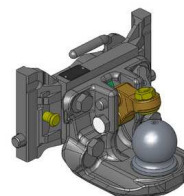

Cena: 787,- EUR 00.521.0320.0

Nucené řízení jen pravé nebo levé

Cena: 489,- EUR

MF 7465-7499

Koule K-80 pro konzolu, dvoudílná

Cena: 920,- EUR 05.6311.420

Koule K-80 pro konzolu, jednodílná, neautomatické zajištění, svislé zatížení 4 t

Cena: 840,- EUR 05.6311.51

Pitonfix pro konzolu, dvoudílný

Cena: 864,- EUR 05.7311.420
+ 00.671.04.0

Pitonfix pro konzolu, jednodílný, neautomatické zajištění

Cena: 580,- EUR 05.6311.16

Hubice mechanická s kolíkem ø 30 nebo 38 mm