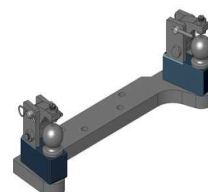

MF 7465-7499

Spodní plato s koulí K-80

Cena: 1 172,- EUR 00.960.3121.0

Spodní plato s pitonfixem

Cena: 1 060,- EUR 00.961.312.1

Spodní plato s pitonfixem, upravit

Cena: 848,- EUR 00.961.046.0

Oboustranné nucené řízení s K-50 pro spodní plato s K-80

Cena: 787,- EUR 00.521.0320.0

Nucené řízení jen pravé nebo levé

Cena: 489,- EUR

MF 7465-7499

Koule K-80 pro konzolu, dvoudílná

Cena: 920,- EUR 05.6311.420

Koule K-80 pro konzolu, jednodílná, neautomatické zajištění, svislé zatížení 4 t

Cena: 840,- EUR 05.6311.51

Pitonfix pro konzolu, dvoudílný

Cena: 864,- EUR 05.7311.420
+ 00.671.04.0

Pitonfix pro konzolu, jednodílný, neautomatické zajištění

Cena: 580,- EUR 05.6311.16

Hubice mechanická s kolíkem ø 30 nebo 38 mm