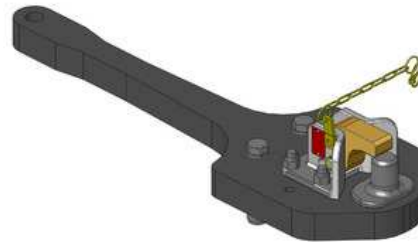

MF 7465-7499

Spodní plato s koulí K-80

Cena: 1 172,- EUR 00.960.3121.0

Spodní plato s pitonfixem

Cena: 1 060,- EUR 00.961.312.1

Spodní plato s pitonfixem, upravit

Cena: 848,- EUR 00.961.046.0

Oboustranné nucené řízení s K-50 pro spodní plato s K-80

Cena: 787,- EUR 00.521.0320.0

Nucené řízení jen pravé nebo levé

Cena: 489,- EUR

MF 7465-7499

Koule K-80 pro konzolu, dvoudílná

Cena: 920,- EUR 05.6311.420

Koule K-80 pro konzolu, jednodílná, neautomatické zajištění, svislé zatížení 4 t

Cena: 840,- EUR 05.6311.51

Pitonfix pro konzolu, dvoudílný

Cena: 864,- EUR 05.7311.420
+ 00.671.04.0

Pitonfix pro konzolu, jednodílný, neautomatické zajištění

Cena: 580,- EUR 05.6311.16

Hubice mechanická s kolíkem ø 30 nebo 38 mm