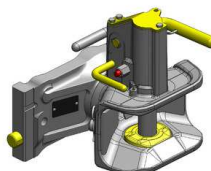

Hubice automatická s kolíkem ø 30 mm

Cena: 840,- EUR
05.3111.221