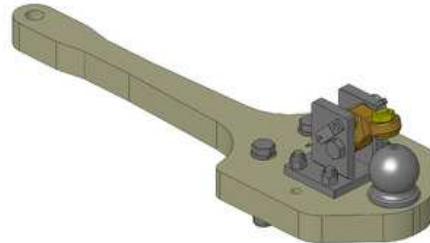

MF 7465-7499

Spodní plato s koulí K-80

Cena: 1 172,- EUR 00.960.3121.0

Spodní plato s pitonfixem

Cena: 1 060,- EUR 00.961.312.1

Spodní plato s pitonfixem, upravit

Cena: 848,- EUR 00.961.046.0

Oboustranné nucené řízení s K-50 pro spodní plato s K-80

Cena: 787,- EUR 00.521.0320.0

Nucené řízení jen pravé nebo levé

Cena: 489,- EUR

MF 7465-7499

Koule K-80 pro konzolu, dvoudílná

Cena: 920,- EUR 05.6311.420

Koule K-80 pro konzolu, jednodílná, neautomatické zajištění, svislé zatížení 4 t

Cena: 840,- EUR 05.6311.51

Pitonfix pro konzolu, dvoudílný

Cena: 864,- EUR 05.7311.420
+ 00.671.04.0

Pitonfix pro konzolu, jednodílný, neautomatické zajištění

Cena: 580,- EUR 05.6311.16

Hubice mechanická s kolíkem ø 30 nebo 38 mm