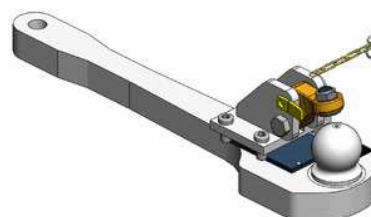

MF 8400

Spodní plato s koulí K-80, dvoupolohové

Cena: 1 653,- EUR 00.960.3133.0

Spodní plato s koulí K-80

Cena: 1 040,- EUR 00.960.313.0

Spodní plato s pitonfixem, upravit

Cena: 848,- EUR 00.961.046.0

Oboustranné nucené řízení pro dvoupolohové plato 00.960.3133.0, v zasunutém stavu

Cena: 787,- EUR 00.520.60.1

Oboustranné nucené řízení pro dvoupolohové plato 00.960.3133.0, ve vysunutém stavu

Cena: 787,- EUR 00.521.0320.0

Nucené řízení jen pravé nebo levé

Cena: 489,- EUR

MF 8400

Koule K-80 pro konzolu, dvoudílná

Cena: **920,- EUR** 07.6330.42

Koule K-80 pro konzolu, jednodílná neautomatické zajištění, svislé zatížení 4 t

Cena: **740,- EUR** 05.6330.51

Pitonfix pro konzolu, dvoudílný

Cena: **730,- EUR** 07.6330.32