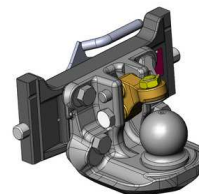

Cena: 787,- EUR 00.520.60.1

Oboustranné nucené řízení pro dvoupolohové plato 00.960.3133.0, ve vysunutém stavu

Cena: 787,- EUR 00.521.0320.0

Nucené řízení jen pravé nebo levé

Cena: 489,- EUR

MF 8400

Koule K-80 pro konzolu, dvoudílná

Cena: **920,- EUR** 07.6330.42

Koule K-80 pro konzolu, jednodílná neautomatické zajištění, svislé zatížení 4 t

Cena: **740,- EUR** 05.6330.51

Pitonfix pro konzolu, dvoudílný

Cena: **730,- EUR** 07.6330.32