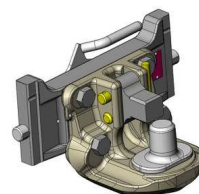

Cena: **920,- EUR** 07.6330.42

Koule K-80 pro konzolu, jednodílná neautomatické zajištění, svislé zatížení 4 t

Cena: **740,- EUR** 05.6330.51

Pitonfix pro konzolu, dvoudílný

Cena: **730,- EUR** 07.6330.32

Pitonfix pro konzolu, jednodílný, neautomatické zajištění

Cena: **580,- EUR** 05.6330.16

Koule K-50 pro konzolu

Cena: **640,- EUR** 07.7330.04

Hubice mechanická s kolíkem ø 30 nebo 38 mm

Cena: **543,- EUR**
03.3305.06