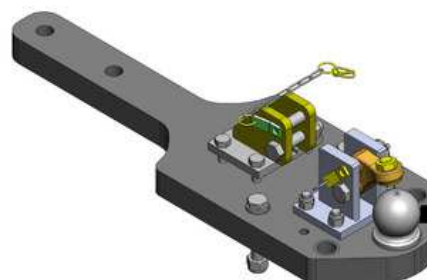

MF 8400

Spodní plato s koulí K-80, dvoupolohové

Cena: 1 653,- EUR 00.960.3133.0

Spodní plato s koulí K-80

Cena: 1 040,- EUR 00.960.313.0

Spodní plato s pitonfixem, upravit

Cena: 848,- EUR 00.961.046.0

Oboustranné nucené řízení pro dvoupolohové plato 00.960.3133.0, v zasunutém stavu

Cena: 787,- EUR 00.520.60.1

Oboustranné nucené řízení pro dvoupolohové plato 00.960.3133.0, ve vysunutém stavu

Cena: 787,- EUR 00.521.0320.0

Nucené řízení jen pravé nebo levé

Cena: 489,- EUR

MF 8400

Koule K-80 pro konzolu, dvoudílná

Cena: **920,- EUR** 07.6330.42

Koule K-80 pro konzolu, jednodílná neautomatické zajištění, svislé zatížení 4 t

Cena: **740,- EUR** 05.6330.51

Pitonfix pro konzolu, dvoudílný

Cena: **730,- EUR** 07.6330.32