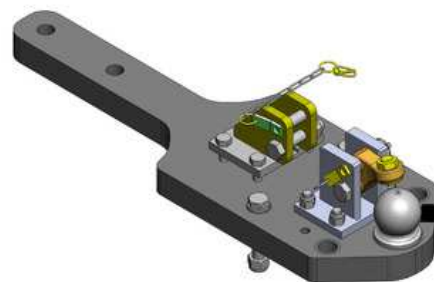

## MF 8600

**Spodní plato s koulí K-80 do originální konzoly z výroby,  
pro traktory od v.č. U294040, dvoupolohové, vč. nuceného řízení**

**Cena: 1 868,- EUR** 00.960.578.0

**Spodní plato s koulí K-80 do originální konzoly z výroby,  
pro traktory od v.č. U294040, třípolohové**

**Cena: 1 525,- EUR** 00.960.579.1

**Spodní plato s koulí K-80, dvoupolohové,  
do r.v. jaro 2010**

**Cena: 1 653,- EUR** 00.960.3133.0

**Spodní plato s koulí K-80,  
do r.v. jaro 2010**

**Cena: 1 040,- EUR** 00.960.313.0

**Oboustranné nucené řízení pro dvoupolohové plato 00.960.3133.0, v zasunutém stavu**

**Cena: 787,- EUR** 00.520.60.1

**Oboustranné nucené řízení pro dvoupolohové plato 00.960.3133.0, ve vysunutém stavu**