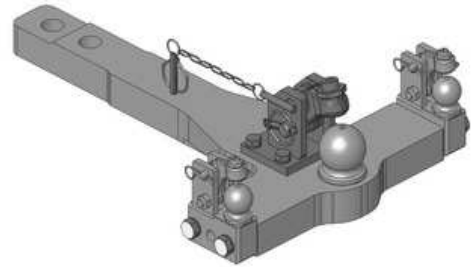

## MF 8600

**Spodní plato s koulí K-80 do originální konzoly z výroby,  
pro traktory od v.č. U294040, dvoupolohové, vč. nuceného řízení**

**Cena: 1 868,- EUR** 00.960.578.0

**Spodní plato s koulí K-80 do originální konzoly z výroby,  
pro traktory od v.č. U294040, třípolohové**

**Cena: 1 525,- EUR** 00.960.579.1

**Spodní plato s koulí K-80, dvoupolohové,  
do r.v. jaro 2010**

**Cena: 1 653,- EUR** 00.960.3133.0

**Spodní plato s koulí K-80,  
do r.v. jaro 2010**

**Cena: 1 040,- EUR** 00.960.313.0

## MF 8600

**Spodní plato s pitonfixem, do originální konzoly z výroby,  
pro traktory od výr. č. U294040**

**Cena: 370,- EUR** 00.961.170.1

**Spodní plato s pitonfixem, upravit  
do r.v. jaro 2010**

**Cena: 848,- EUR** 00.961.046.0