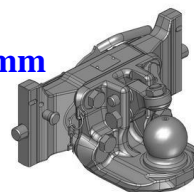

Cena: 980,- EUR 05.6390.68-Š

Nucené řízení oboustranné

Cena: 787,- EUR 00.522.26.0

Koule K-80 do konzoly, dvoudílná, svislé zatížení 3 t, vyosení 163 mm

Cena: 970,- EUR 07.6390.42-Š

Nucené řízení pro dvoudílnou K-80