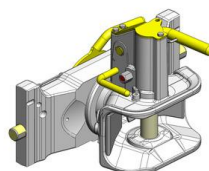

**Hubice automatická
s kolíkem ø 30 mm**

Cena: 890,- EUR
07.3901.291