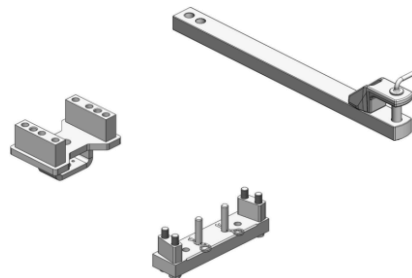

Konzola s pitonfixem, W390

Cena: 1 225,- EUR 00.126.70.1

Tažná tyč

Cena: 344,- EUR 10.820.930.0 (Cat. 2)

Sada držáků tažné tyče nebo spodního plata

Cena: 468,- EUR 00.826.70.0

Spodní plato s K-80 pro konzolu Scharmüller (!)

Cena: 1 588,- EUR 00.960.308.0

Spodní plato s pitonfixem (k přizpůsobení) pro konzolu Scharmüller (!)

Cena: 848,- EUR 00.961.046.0

Oboustranné nucené řízení s K-50 pro spodní plato s K-80

Cena: 787,- EUR 00.521.0322.0