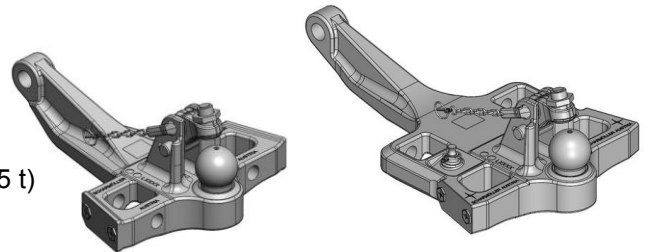

MF 8727-8740

Spodní plato s koulí K-80

Cena: 1 320,- EUR
1 660,- EUR

11.960.319.2 (krátké, 4 t)
00.960.3190.3 (dlouhé, 3,5 t)

Nucené řízení s K-50

Cena 1 ks: 417,- EUR

00.520.52.2

Spodní plato s koulí K-80

Konzola s pitonfixem, W390

Cena: 1 225,- EUR 00.126.70.1

Tažná tyč

Cena: 344,- EUR 10.820.930.0 (Cat. 2)

Sada držáků tažné tyče nebo spodního plata

Cena: 468,- EUR 00.826.70.0

Spodní plato s K-80 pro konzolu Scharmüller (!)

Cena: 1 588,- EUR 00.960.308.0

Spodní plato s pitonfixem (k přizpůsobení) pro konzolu Scharmüller (!)

Cena: 848,- EUR 00.961.046.0

Oboustranné nucené řízení s K-50 pro spodní plato s K-80

Cena: 787,- EUR 00.521.0322.0