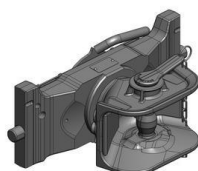

**Hubice mechanická
s kolíkem ø 30 nebo 38 mm**

Cena: 543,- EUR
07.3905.19-Š