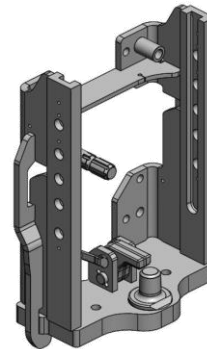

Konzola s pitonfixem, W390

Cena: 1 225,- EUR 00.126.70.1

Tažná tyč

Cena: 344,- EUR 10.820.930.0 (Cat. 2)

Sada držáků tažné tyče nebo spodního plata

Cena: 468,- EUR 00.826.70.0

Spodní plato s K-80 pro konzolu Scharmüller (!)

Cena: 1 588,- EUR 00.960.308.0

Spodní plato s pitonfixem (k přizpůsobení) pro konzolu Scharmüller (!)

Cena: 848,- EUR 00.961.046.0

Oboustranné nucené řízení s K-50 pro spodní plato s K-80

Cena: 787,- EUR 00.521.0322.0