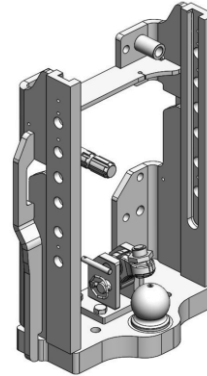

Konzola s pitonfixem, W390

Cena: 1 225,- EUR 00.126.70.1

Tažná tyč

Cena: 344,- EUR 10.820.930.0 (Cat. 2)

Sada držáků tažné tyče nebo spodního plata

Cena: 468,- EUR 00.826.70.0

Spodní plato s K-80 pro konzolu Scharmüller (!)