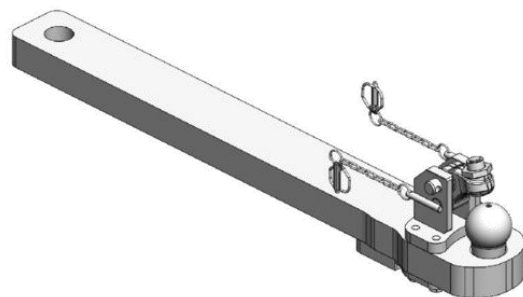

MF 8727-8740

Spodní plato s koulí K-80

Cena: 1 320,- EUR
1 660,- EUR

11.960.319.2 (krátké, 4 t)
00.960.3190.3 (dlouhé, 3,5 t)

Nucené řízení s K-50

Cena 1 ks: 417,- EUR

00.520.52.2

Spodní plato s koulí K-80

Cena: 1 714,- EUR

00.960.571.0

Spodní plato s koulí K-80

Cena: 2 625,- EUR

00.964.573.0

MF 8727-8740

Konzola s koulí K-80, W390

Cena: 1 824,- EUR 00.126.80.1

Konzola s pitonfixem, W390

Cena: 1 225,- EUR 00.126.70.1

Tažná tyč

Cena: 344,- EUR 10.820.930.0 (Cat. 2)

Sada držáků tažné tyče nebo spodního plata

Cena: 468,- EUR 00.826.70.0

Spodní plato s K-80 pro konzolu Scharmüller (!)

Cena: 1 588,- EUR 00.960.308.0

Spodní plato s pitonfixem (k přizpůsobení) pro konzolu Scharmüller (!)

Cena: 848,- EUR 00.961.046.0

Oboustranné nucené řízení s K-50 pro spodní plato s K-80

Cena: 787,- EUR 00.521.0322.0