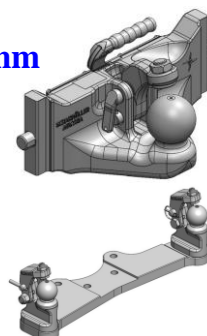

Spodní plato s K-80 pro konzolu Scharmüller (!)

Cena: 1 588,- EUR 00.960.308.0

Spodní plato s pitonfixem (k přizpůsobení) pro konzolu Scharmüller (!)

Cena: 848,- EUR 00.961.046.0

Oboustranné nucené řízení s K-50 pro spodní plato s K-80

Cena: 787,- EUR 00.521.0322.0

MF 8S.205 – 8S.305

Koule K-80 do konzoly, jednodílná, svislé zatížení 4 t, vyosení 77 mm

Cena: 1 090,- EUR 05.6390.46-Š

Nucené řízení:

levé 381,- EUR 00.520.67.0

pravé 381,- EUR 00.520.66.0

Koule K-80 do konzoly, jednodílná, svislé zatížení 4 t, vyosení 125 mm

Cena: 980,- EUR 05.6390.68-Š

Nucené řízení oboustranné

Cena: 787,- EUR 00.522.26.0

Koule K-80 do konzoly, dvoudílná, svislé zatížení 3 t, vyosení 163 mm