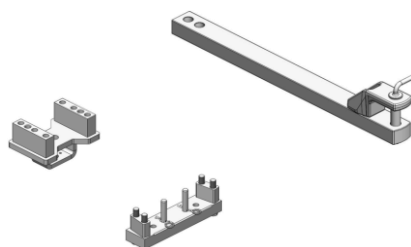

Konzola s koulí K-80, W390

Cena: 1 824,- EUR 00.126.80.1

Konzola s pitonfixem, W390

Cena: 1 225,- EUR 00.126.70.1

Tažná tyč

Cena: 344,- EUR 10.820.930.0 (Cat. 2)

Sada držáků tažné tyče nebo spodního plata

Cena: 468,- EUR 00.826.70.0

Spodní plato s K-80 pro konzolu Scharmüller (!)

Cena: 1 588,- EUR 00.960.308.0

Spodní plato s pitonfixem (k přizpůsobení) pro konzolu Scharmüller (!)

Cena: 848,- EUR 00.961.046.0

Oboustranné nucené řízení s K-50 pro spodní plato s K-80