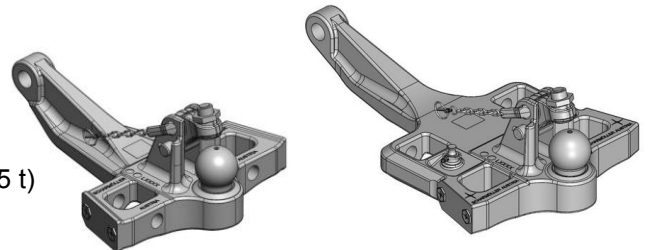

MF 8S.205 – 8S.305

Spodní plato s koulí K-80

Cena: 1 320,- EUR
1 660,- EUR

11.960.319.2 (krátké, 4 t)
00.960.3190.3 (dlouhé, 3,5 t)

Nucené řízení s K-50

Cena 1 ks: 417,- EUR

00.520.52.2

Spodní plato s koulí K-80

Spodní plato s K-80 pro konzolu Scharmüller (!)

Cena: 1 588,- EUR 00.960.308.0

Spodní plato s pitonfixem (k přizpůsobení) pro konzolu Scharmüller (!)

Cena: 848,- EUR 00.961.046.0

Oboustranné nucené řízení s K-50 pro spodní plato s K-80