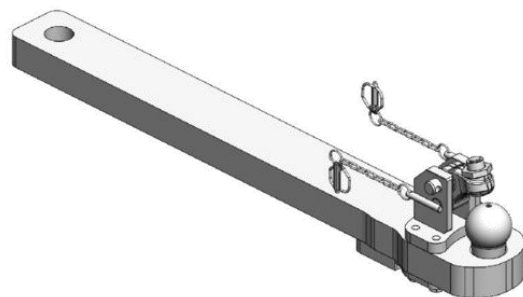

MF 8S.205 – 8S.305

Spodní plato s koulí K-80

Cena: 1 320,- EUR
1 660,- EUR

11.960.319.2 (krátké, 4 t)
00.960.3190.3 (dlouhé, 3,5 t)

Nucené řízení s K-50

Cena 1 ks: 417,- EUR

00.520.52.2

Spodní plato s koulí K-80

Cena: 1 714,- EUR

00.960.571.0

Spodní plato s koulí K-80

Cena: 2 625,- EUR

00.964.573.0

MF 8S.205 – 8S.305

Konzola standardní, W390

Cena: 826,- EUR 00.126.05.0

Spodní plato s K-80 pro konzolu Scharmüller (!)

Cena: 1 588,- EUR 00.960.308.0

Spodní plato s pitonfixem (k přizpůsobení) pro konzolu Scharmüller (!)

Cena: 848,- EUR 00.961.046.0

Oboustranné nucené řízení s K-50 pro spodní plato s K-80