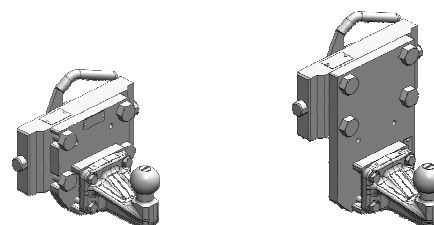

New Holland Boomer 30-35-40-45-50-55

Konzola standardní, W255

Cena: 668,- EUR 00.270.00.1

Koule K-50 pro konzolu

Cena: 640,- EUR 03.7255.04

03.7255.05

Koule K-80 pro konzolu

Cena: 1 077,- EUR 03.6255.35

Pitonfix pro konzolu

Cena: 865,- EUR 03.6255.15

Hubice na konzole a s kolíkem ø 30 mm (pro modely Stage 5)

Cena: 513,- EUR 05.5086.00

Hubice mechanická s kolíkem ø 30 nebo 38 mm

Cena: 470,- EUR
03.2555.01

Hubice automatická s kolíkem ø 30 mm

Cena: 901,- EUR
03.2551.02

Hubice automatická s kolíkem ø 38 mm

Cena: 901,- EUR
03.2553.021