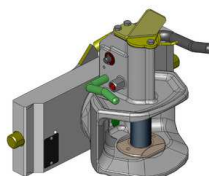

Hubice automatická s kolíkem ø 30 mm

Cena: 901,- EUR
03.2551.02