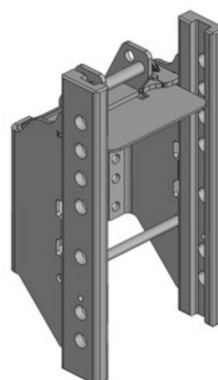

New Holland Boomer 30-35-40-45-50-55

Konzola standardní, W255

Cena: 668,- EUR 00.270.00.1

Koule K-50 pro konzolu

Cena: 640,- EUR 03.7255.04

03.7255.05

Koule K-80 pro konzolu

Cena: 1 077,- EUR 03.6255.35

Pitonfix pro konzolu

Cena: 865,- EUR 03.6255.15

Hubice na konzole a s kolíkem ø 30 mm (pro modely Stage 5)

Cena: 513,- EUR 05.5086.00

Hubice mechanická s kolíkem ø 30 nebo 38 mm

Cena: 470,- EUR
03.2555.01

Hubice automatická s kolíkem ø 30 mm