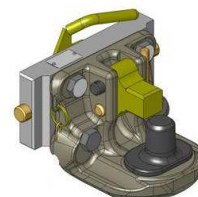

**New Holland T4020-4060 V/N/F, T4.65-4.105 V/N/F,  
T4.80-4.110 V/N/F (Tier 4A), TD 4.70-4.100 F**

**Konzola standardní, W255**

**Cena: 1 028,- EUR** 00.284.06.0

**Koule K-50 pro konzolu**

**Cena: 640,- EUR** 03.7255.04

**Koule K-80 pro konzolu**

**Cena: 1 077,- EUR** 03.6255.35

**Pitonfix pro konzolu**

**Cena: 865,- EUR** 03.6255.15

**Hubice mechanická  
s kolíkem ø 30 nebo 38 mm**

**Cena: 470,- EUR**  
03.2555.01

**Hubice automatická  
s kolíkem ø 30 mm**