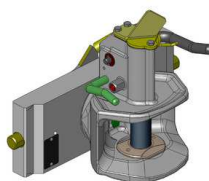

**Koule K-80 pro konzolu**

**Cena: 1 077,- EUR** 03.6255.35

**Pitonfix pro konzolu**

**Cena: 865,- EUR** 03.6255.15

**Hubice mechanická  
s kolíkem ø 30 nebo 38 mm**

**Cena: 470,- EUR**  
03.2555.01

**Hubice automatická  
s kolíkem ø 30 mm**

**Cena: 901,- EUR**  
03.2551.02

**Hubice automatická  
s kolíkem ø 38 mm**

**Cena: 901,- EUR**  
03.2553.021