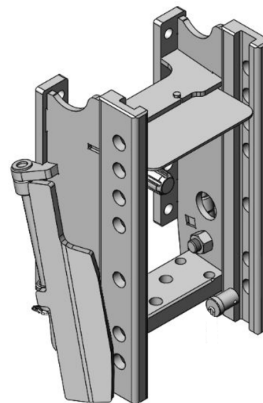

**New Holland T4020-4060 V/N/F, T4.65-4.105 V/N/F,  
T4.80-4.110 V/N/F (Tier 4A), TD 4.70-4.100 F**

**Konzola standardní, W255**

**Cena: 1 028,- EUR** 00.284.06.0

**Koule K-50 pro konzolu**

**Cena: 640,- EUR** 03.7255.04

**Koule K-80 pro konzolu**

**Cena: 1 077,- EUR** 03.6255.35

**Pitonfix pro konzolu**

**Cena: 865,- EUR** 03.6255.15

**Hubice mechanická  
s kolíkem ø 30 nebo 38 mm**

**Cena: 470,- EUR**  
03.2555.01

**Hubice automatická  
s kolíkem ø 30 mm**

**Cena: 901,- EUR**  
03.2551.02

**Hubice automatická  
s kolíkem ø 38 mm**

**Cena: 901,- EUR**  
03.2553.021