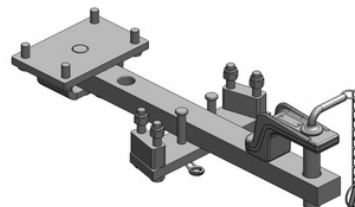

New Holland T4.xx Powerstar

Konzola standard (7 poloh), W330

Cena: **668,- EUR** 00.283.32.1

Tažná tyč, sada

Cena: **663,- EUR** 00.807.12.1

Mechanická hubice s kolíkem ø 30 nebo 38 mm do konzoly

originál CNH: 543,- EUR 03.3105.07

W330: 543,- EUR 03.3305.06

Automatická hubice s kolíkem ø 30 mm do konzoly

originál CNH: 901,- EUR 03.3101.321

W330: 780,- EUR 03.3301.021

Automatická hubice s kolíkem ø 38 mm do konzoly

originál CNH: 901,- EUR 03.3103.321

W330: 780,- EUR 03.3303.221

New Holland T4.xx Powerstar

Koule K-80 do konzoly

originál CNH: 1 077,- EUR 03.6310.42

W330: 920,- EUR 07.6330.42

Koule K-80 do konzoly W330, neautomatické zajištění, svislé zatížení 4 t