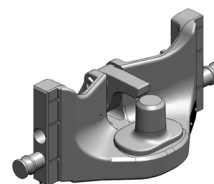

Cena: 740,- EUR 05.6330.51

Pitonfix do konzoly

originál CNH: 864,- EUR 03.7310.42 + 00.671.04.0

W330: 730,- EUR 07.6330.32

Pitonfix do konzoly W330, neautomatické zajištění

Cena: 580,- EUR 05.6330.16

Koule K-50 do konzoly