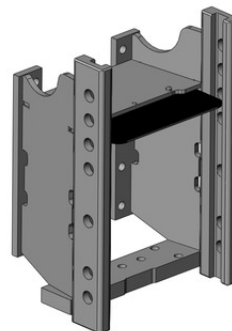

New Holland T4.xx Powerstar

Konzola standard (7 poloh), W330

Cena: **668,- EUR** 00.283.32.1

Tažná tyč, sada

Cena: **663,- EUR** 00.807.12.1

Mechanická hubice s kolíkem ø 30 nebo 38 mm do konzoly

originál CNH: 543,- EUR 03.3105.07

W330: 543,- EUR 03.3305.06

Automatická hubice s kolíkem ø 30 mm do konzoly

originál CNH: 901,- EUR 03.3101.321

W330: 780,- EUR 03.3301.021

Automatická hubice s kolíkem ø 38 mm do konzoly

originál CNH: 901,- EUR 03.3103.321