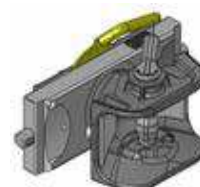

New Holland T4.xx Powerstar

Konzola standard (7 poloh), W330

Cena: **668,- EUR** 00.283.32.1

Tažná tyč, sada

Cena: **663,- EUR** 00.807.12.1

Mechanická hubice s kolíkem ø 30 nebo 38 mm do konzoly

originál CNH: 543,- EUR 03.3105.07

W330: 543,- EUR 03.3305.06

Automatická hubice s kolíkem ø 30 mm do konzoly

originál CNH: 901,- EUR 03.3101.321

W330: 780,- EUR 03.3301.021

Automatická hubice s kolíkem ø 38 mm do konzoly

originál CNH: 901,- EUR 03.3103.321

W330: 780,- EUR 03.3303.221

New Holland T4.xx Powerstar

Koule K-80 do konzoly

originál CNH: 1 077,- EUR 03.6310.42

W330: 920,- EUR 07.6330.42

Koule K-80 do konzoly W330, neautomatické zajištění, svislé zatížení 4 t