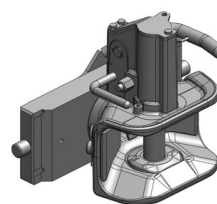

New Holland T4.xx Powerstar

Konzola standard (7 poloh), W330

Cena: **668,- EUR** 00.283.32.1

Tažná tyč, sada

Cena: **663,- EUR** 00.807.12.1

Mechanická hubice s kolíkem ø 30 nebo 38 mm do konzoly

originál CNH: 543,- EUR 03.3105.07

W330: 543,- EUR 03.3305.06

Automatická hubice s kolíkem ø 30 mm do konzoly

originál CNH: 901,- EUR 03.3101.321

W330: 780,- EUR 03.3301.021

Automatická hubice s kolíkem ø 38 mm do konzoly

originál CNH: 901,- EUR 03.3103.321