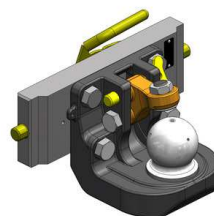

New Holland T4.xx Powerstar

Konzola standard (7 poloh), W330

Cena: **668,- EUR** 00.283.32.1

Tažná tyč, sada

Cena: **663,- EUR** 00.807.12.1

Mechanická hubice s kolíkem ø 30 nebo 38 mm do konzoly

originál CNH: 543,- EUR 03.3105.07

W330: 780,- EUR 03.3303.221

New Holland T4.xx Powerstar

Koule K-80 do konzoly

originál CNH: 1 077,- EUR 03.6310.42

W330: 920,- EUR 07.6330.42

Koule K-80 do konzoly W330, neautomatické zajištění, svislé zatížení 4 t

Cena: 740,- EUR 05.6330.51

Pitonfix do konzoly

originál CNH: 864,- EUR 03.7310.42 + 00.671.04.0

W330: 730,- EUR 07.6330.32

Pitonfix do konzoly W330, neautomatické zajištění

Cena: 580,- EUR 05.6330.16

Koule K-50 do konzoly