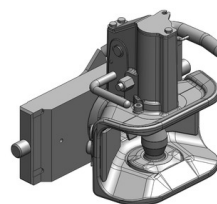

Automatická hubice s kolíkem ø 38 mm do konzoly

originál CNH: 901,- EUR   03.3103.321

W330: 780,- EUR   03.3303.221