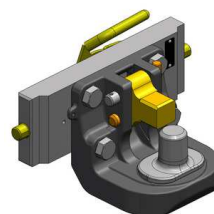

New Holland T4.xx Powerstar

Konzola standard (7 poloh), W330

Cena: **668,- EUR** 00.283.32.1

Tažná tyč, sada

Cena: **663,- EUR** 00.807.12.1

Mechanická hubice s kolíkem ø 30 nebo 38 mm do konzoly

originál CNH: 543,- EUR 03.3105.07

W330: 543,- EUR 03.3305.06

Automatická hubice s kolíkem ø 30 mm do konzoly

originál CNH: 901,- EUR 03.3101.321

W330: 780,- EUR 03.3301.021

Automatická hubice s kolíkem ø 38 mm do konzoly

originál CNH: 901,- EUR 03.3103.321

W330: 780,- EUR 03.3303.221

New Holland T4.xx Powerstar

Koule K-80 do konzoly

originál CNH: 1 077,- EUR 03.6310.42

W330: 920,- EUR 07.6330.42

Koule K-80 do konzoly W330, neautomatické zajištění, svislé zatížení 4 t

Cena: 740,- EUR 05.6330.51

Pitonfix do konzoly

originál CNH: 864,- EUR 03.7310.42 + 00.671.04.0

W330: 730,- EUR 07.6330.32

Pitonfix do konzoly W330, neautomatické zajištění

Cena: 580,- EUR 05.6330.16

Koule K-50 do konzoly