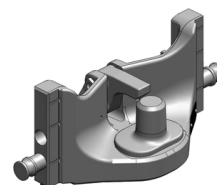

Pitonfix pro konzolu Scharmüller, jednodílný, neautomatické zajištění

Cena: **580,- EUR** 05.6330.16