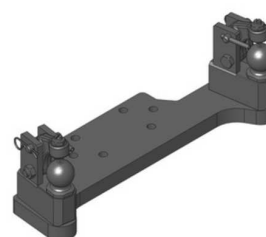

**Oboustranné nucené řízení s K-50
pro spodní plato s K-80**

Cena: 787,- EUR 00.521.0322.0