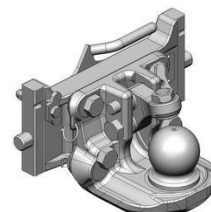

Cena: **990,- EUR** 03.6320.46

Pitonfix pro originální konzolu CNH, dvoudílný

Cena: **800,- EUR** 03.6320.25

Koule K-80 pro konzolu Scharmüller, dvoudílná

Cena: **920,- EUR** 07.6330.42

Pitonfix pro konzolu Scharmüller, dvoudílný

Cena: **730,- EUR** 07.6330.32

Koule K-80 pro konzolu Scharmüller, jednodílná, neautomatické zajištění, svislé zatížení 4 t

Cena: **740,- EUR** 05.6330.51

Pitonfix pro konzolu Scharmüller, jednodílný, neautomatické zajištění