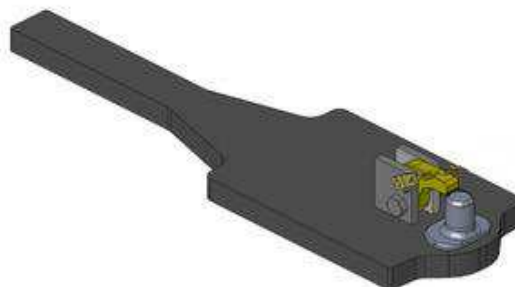

(pro traktory s Ad Blue, které nemají vyobrazené držáky, německá specifikace)

**Spodní plato s koulí K-80
pro konzolu Scharmüller**

Cena: 1 588,- EUR 00.960.290.5

**Spodní plato s pitonfixem
pro originální konzolu CNH, upravit**

Cena: 825,- EUR 00.961.043.0

**Oboustranné nucené řízení s K-50
pro spodní plato s K-80**

Cena: 787,- EUR 00.521.0322.0

New Holland T7000 Power a Auto Command T7.220-7.270

Koule K-80 pro originální konzolu CNH, dvoudílná