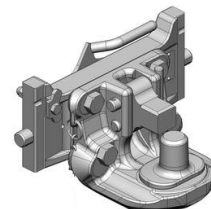

Cena: **990,- EUR** 03.6320.46

Pitonfix pro originální konzolu CNH, dvoudílný

Cena: **800,- EUR** 03.6320.25

Koule K-80 pro konzolu Scharmüller, dvoudílná

Cena: **920,- EUR** 07.6330.42

Pitonfix pro konzolu Scharmüller, dvoudílný

Cena: **730,- EUR** 07.6330.32

Koule K-80 pro konzolu Scharmüller, jednodílná, neautomatické zajištění, svislé zatížení 4 t

Cena: **740,- EUR** 05.6330.51

Pitonfix pro konzolu Scharmüller, jednodílný, neautomatické zajištění