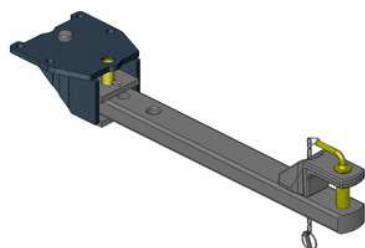

Cena: **668,- EUR** 00.285.10.0

Konzola s pitonfixem

Cena: **1 479,- EUR** 00.116.70.1

Sada tažné tyče pro standardní konzolu

Cena: **608,- EUR** 00.807.65.0

Sada tažné tyče pro konzolu s koulí K-80

Cena: **608,- EUR**

New Holland T7000 Power a Auto Command T7.220-7.270

**Spodní plato s koulí K-80
pro originální konzolu CNH**

Cena: 1 487,- EUR 00.960.597.2

**Spodní plato s koulí K-80
pro originální konzolu CNH**

Cena: 1 545,- EUR 00.960.594.1-SET3

(pro traktory s Ad Blue, které nemají vyobrazené držáky, německá specifikace)

**Spodní plato s koulí K-80
pro konzolu Scharmüller**

Cena: 1 588,- EUR 00.960.290.5

**Spodní plato s pitonfixem
pro originální konzolu CNH, upravit**