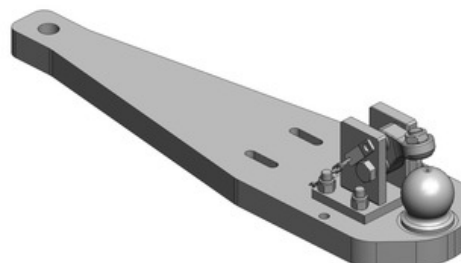

Cena: **668,- EUR** 00.285.10.0

Konzola s pitonfixem

Cena: **1 479,- EUR** 00.116.70.1

Sada tažné tyče pro standardní konzolu

Cena: **608,- EUR** 00.807.65.0

Sada tažné tyče pro konzolu s koulí K-80

Cena: **608,- EUR**

New Holland T7000 Power a Auto Command T7.220-7.270

**Spodní plato s koulí K-80
pro originální konzolu CNH**

Cena: 1 487,- EUR 00.960.597.2

**Spodní plato s koulí K-80
pro originální konzolu CNH**

Cena: 1 545,- EUR 00.960.594.1-SET3

(pro traktory s Ad Blue, které nemají vyobrazené držáky, německá specifikace)

**Spodní plato s koulí K-80
pro konzolu Scharmüller**

Cena: 1 588,- EUR 00.960.290.5

**Spodní plato s pitonfixem
pro originální konzolu CNH, upravit**