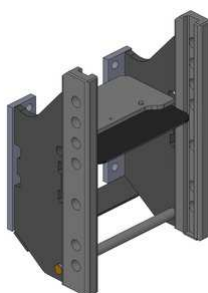

Cena: **668,- EUR** 00.285.10.0

Konzola s pitonfixem

Cena: **1 479,- EUR** 00.116.70.1

Sada tažné tyče pro standardní konzolu

Cena: **608,- EUR** 00.807.65.0

Sada tažné tyče pro konzolu s koulí K-80

Cena: **608,- EUR**