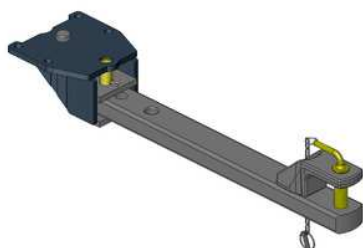

Cena: **668,- EUR** 00.285.10.0

Konzola s pitonfixem

Cena: **1 479,- EUR** 00.116.70.1

Sada tažné tyče pro standardní konzolu

Cena: **608,- EUR** 00.807.65.0

Sada tažné tyče pro konzolu s koulí K-80

Cena: **608,- EUR**

New Holland T7000 Power a Auto Command T7.220-7.270

**Spodní plato s koulí K-80
pro originální konzolu CNH**

Cena: 1 487,- EUR 00.960.597.2

**Spodní plato s koulí K-80
pro originální konzolu CNH**

Cena: 1 545,- EUR 00.960.594.1-SET3

(pro traktory s Ad Blue, které nemají vyobrazené držáky, německá specifikace)

**Spodní plato s koulí K-80
pro konzolu Scharmüller**

Cena: 1 588,- EUR 00.960.290.5

**Spodní plato s pitonfixem
pro originální konzolu CNH, upravit**