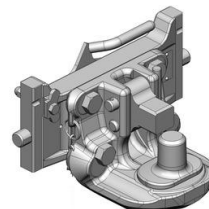

Cena: **990,- EUR** 03.6320.46

Pitonfix pro originální konzolu CNH, dvoudílný

Cena: **800,- EUR** 03.6320.25

Koule K-80 pro konzolu Scharmüller, dvoudílná

Cena: **920,- EUR** 07.6330.42

Pitonfix pro konzolu Scharmüller, dvoudílný

Cena: **730,- EUR** 07.6330.32

Koule K-80 pro konzolu Scharmüller, jednodílná, neautomatické zajištění, svislé zatížení 4 t

Cena: **740,- EUR** 05.6330.51

Pitonfix pro konzolu Scharmüller, jednodílný, neautomatické zajištění