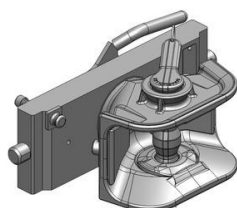

Hubice pro Scharmüller konzolu

mechanická

s kolíkem $\varnothing$ 30 nebo 38 mm

Cena: 543,- EUR

03.3305.06