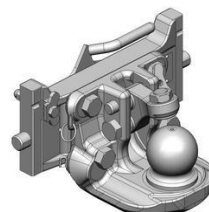

Cena: **990,- EUR** 03.6320.46

Pitonfix pro originální konzolu CNH, dvoudílný

Cena: **800,- EUR** 03.6320.25

Koule K-80 pro konzolu Scharmüller, dvoudílná

Cena: **920,- EUR** 07.6330.42

Pitonfix pro konzolu Scharmüller, dvoudílný

Cena: **730,- EUR** 07.6330.32

Koule K-80 pro konzolu Scharmüller, jednodílná, neautomatické zajištění, svislé zatížení 4 t

Cena: **740,- EUR** 05.6330.51

Pitonfix pro konzolu Scharmüller, jednodílný, neautomatické zajištění