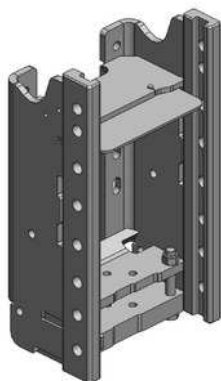

New Holland T7000 Power a Auto Command T7.220-7.270

Konzola standardní

Cena: **1 011,- EUR** 00.116.05.1

Konzola s koulí K-80

Cena: **1 824,- EUR** 00.116.80.1

Konzola krátká, kompatibilní s originálním hákem CNH

Cena: **668,- EUR** 00.285.10.0

Konzola s pitonfixem

Cena: **1 479,- EUR** 00.116.70.1

Sada tažné tyče pro standardní konzolu

Cena: **608,- EUR** 00.807.65.0

Sada tažné tyče pro konzolu s koulí K-80

Cena: **608,- EUR**