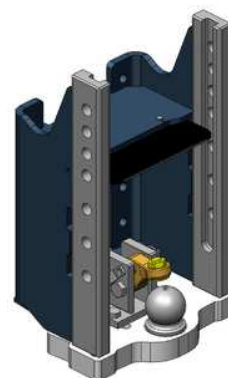

New Holland T7000 Power a Auto Command T7.220-7.270

Konzola standardní

Cena: **1 011,- EUR** 00.116.05.1

Konzola s koulí K-80

Cena: **1 824,- EUR** 00.116.80.1

Konzola krátká, kompatibilní s originálním hákem CNH