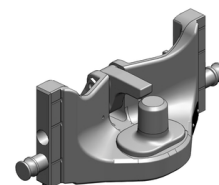

Pitonfix pro konzolu Scharmüller, jednodílný, neautomatické zajištění

Cena: **580,- EUR** 05.6330.16