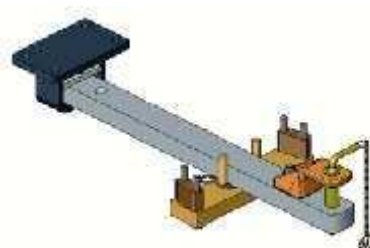

Cena: **668,- EUR** 00.285.10.0

Konzola s pitonfixem

Cena: **1 479,- EUR** 00.116.70.1

Sada tažné tyče pro standardní konzolu

Cena: **608,- EUR** 00.807.65.0

Sada tažné tyče pro konzolu s koulí K-80

Cena: **608,- EUR**

New Holland T7000 Power a Auto Command T7.220-7.270

**Spodní plato s koulí K-80
pro originální konzolu CNH**

Cena: 1 487,- EUR 00.960.597.2

**Spodní plato s koulí K-80
pro originální konzolu CNH**

Cena: 1 545,- EUR 00.960.594.1-SET3