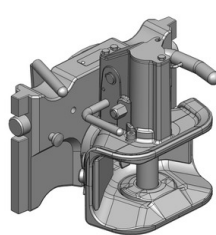

automatická

s kolíkem \varnothing 38 mm

Cena: 880,- EUR

03.6320.531

Hubice pro Scharmüller konzolu

mechanická

s kolíkem \varnothing 30 nebo 38 mm

Cena: 543,- EUR