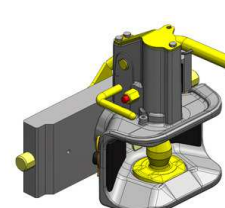

automatická

s kolíkem $\varnothing$ 38 mm

Cena: 780,- EUR

03.3303.221