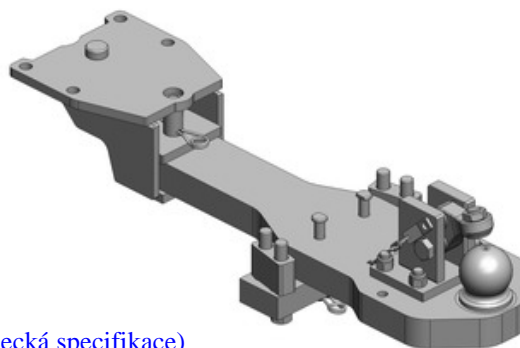

New Holland T7000 Power a Auto Command T7.220-7.270

**Spodní plato s koulí K-80
pro originální konzolu CNH**

Cena: 1 487,- EUR 00.960.597.2

**Spodní plato s koulí K-80
pro originální konzolu CNH**

Cena: 1 545,- EUR 00.960.594.1-SET3

(pro traktory s Ad Blue, které nemají vyobrazené držáky, německá specifikace)

**Spodní plato s koulí K-80
pro konzolu Scharmüller**

Cena: 1 588,- EUR 00.960.290.5

**Spodní plato s pitonfixem
pro originální konzolu CNH, upravit**