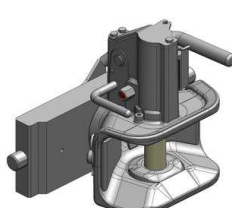

automatická

s kolíkem $\varnothing$ 30 mm

Cena: 780,- EUR

03.3301.221