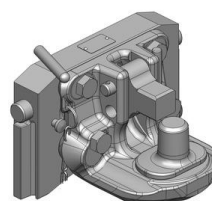

Pitonfix pro originální konzolu CNH, dvoudílný

Cena: **800,- EUR** 03.6320.25