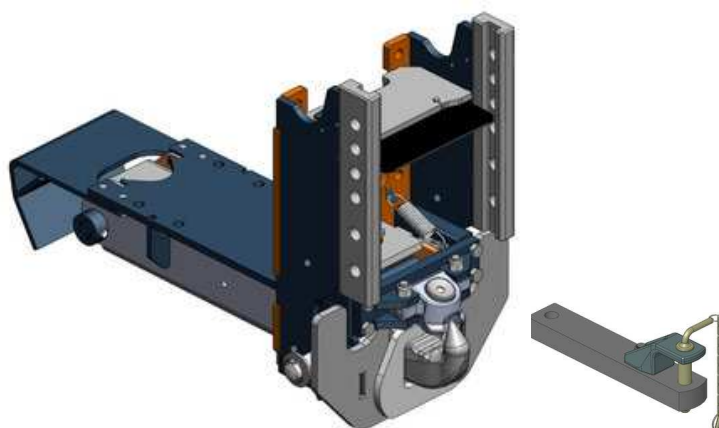

New Holland T7000 Power a Auto Command T7.220-7.270

Hubice pro originální konzolu CNH

mechanická

s kolíkem $\varnothing$ 30 nebo 38 mm

Cena: 543,- EUR

03.3205.06

automatická

s kolíkem $\varnothing$ 30 mm

Cena: 880,- EUR

03.6320.431

automatická

s kolíkem $\varnothing$ 38 mm

Cena: 880,- EUR

03.6320.531

Hubice pro Scharmüller konzolu

mechanická

s kolíkem $\varnothing$ 30 nebo 38 mm

Cena: 543,- EUR

03.3305.06

automatická

s kolíkem $\varnothing$ 30 mm

Cena: 780,- EUR

03.3301.221

automatická

s kolíkem $\varnothing$ 38 mm

Cena: 780,- EUR

03.3303.221

Hák hydraulický vč. tažné tyče a vč. zkrácené konzoly pro horní závěs

Cena: 5 143,- EUR   00.400.81.0

Vložka K-80 do háku, svislé zatížení 3 t

Cena: 840,- EUR   10.866.500.0