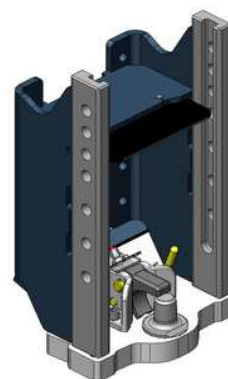

Konzola s pitonfixem

Cena: **1 479,- EUR** 00.116.70.1