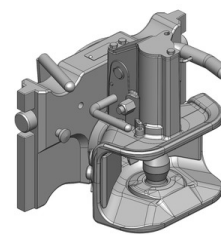

automatická

s kolíkem \varnothing 38 mm

Cena: 880,- EUR

03.6320.531

Hubice pro Scharmüller konzolu

mechanická

s kolíkem \varnothing 30 nebo 38 mm

Cena: 543,- EUR