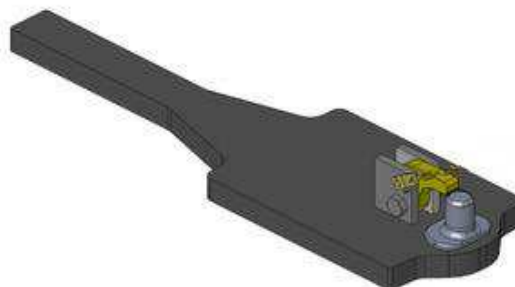

(pro traktory s Ad Blue, které nemají vyobrazené držáky, německá specifikace)

**Spodní plato s koulí K-80
pro konzolu Scharmüller**

Cena: 1 588,- EUR 00.960.290.5

**Spodní plato s pitonfixem
pro originální konzolu CNH, upravit**

Cena: 825,- EUR 00.961.043.0

Oboustranné nucené řízení s K-50 pro spodní plato s K-80

Cena: 880,- EUR 00.522.03.0

New Holland T7000 Power a Auto Command T7.220-7.270

Koule K-80 pro originální konzolu CNH, dvoudílná