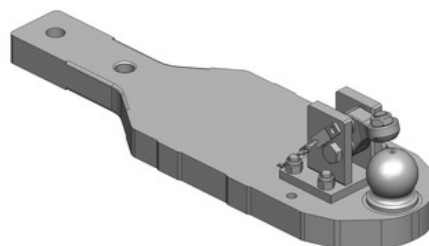

New Holland T7000 Power a Auto Command T7.220-7.270

**Spodní plato s koulí K-80
pro originální konzolu CNH**

Cena: 1 487,- EUR 00.960.597.2

**Spodní plato s koulí K-80
pro originální konzolu CNH**

Cena: 1 545,- EUR 00.960.594.1-SET3

(pro traktory s Ad Blue, které nemají vyobrazené držáky, německá specifikace)

**Spodní plato s koulí K-80
pro konzolu Scharmüller**

Cena: 1 588,- EUR 00.960.290.5

**Spodní plato s pitonfixem
pro originální konzolu CNH, upravit**