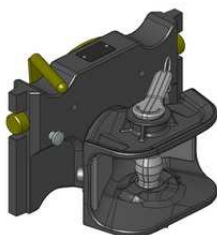

New Holland T7000 Power a Auto Command T7.220-7.270

Hubice pro originální konzolu CNH

mechanická

s kolíkem $\varnothing$ 30 nebo 38 mm

Cena: 543,- EUR

03.3205.06