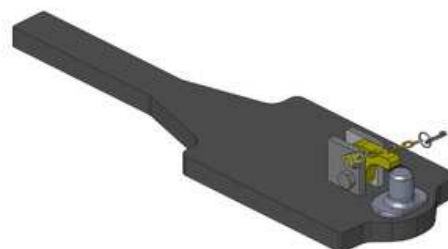

Cena: 1 824,- EUR 00.116.80.1

New Holland TM 115-165, 175 a 190

Sada tažné tyče pro standardní konzolu

Cena: **608,- EUR** 00.807.65.0

Sada tažné tyče pro konzolu s koulí K-80

Cena: **608,- EUR**

Spodní plato s K-80 pro konzolu

originální CNH	1 406,- EUR	00.960.470.0
CNH TM 175 a 190	1 345,- EUR	00.960.597.0
Scharmüller	1 588,- EUR	00.960.290.5

Spodní plato s pitonfixem, upravit

Cena: **825,- EUR** 00.961.043.0

Oboustranné nucené řízení s K-50 pro spodní plato s K-80

Cena: **787,- EUR** 00.521.0320.0

Nucené řízení jen pravé nebo levé

Cena: **489,- EUR**

New Holland TM 115-165, 175 a 190

Koule K-80 pro originální konzolu CNH

Cena: **990,- EUR** 03.6320.46

Pitonfix pro originální konzolu CNH