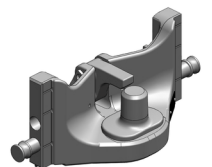

Cena: **800,- EUR** 03.6320.25

Koule K-80 pro konzolu Scharmüller

Cena: **920,- EUR** 07.6330.42

Pitonfix pro konzolu Scharmüller

Cena: **730,- EUR** 07.6330.32

Koule K-80 pro konzolu Scharmüller, neautomatické zajištění, svislé zatížení 4 t

Cena: **740,- EUR** 05.6330.51

Pitonfix pro konzolu Scharmüller, neautomatické zajištění

Cena: **580,- EUR** 05.6330.16

Koule K-50

pro konzolu

Scharmüller **640,- EUR** 07.7330.04

originální CNH **640,- EUR** 03.7320.04