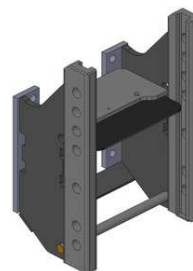

New Holland TM 115-165, 175 a 190

Konzola standardní, 8 poloh

Cena: 1 011,- EUR 00.116.05.1

Konzola kompatibilní s hákem

Cena: 668,- EUR 00.285.10.0

Konzola s pitonfixem

Cena: 1 479,- EUR 00.116.70.1

Konzola s koulí K-80

Cena: 1 824,- EUR 00.116.80.1

New Holland TM 115-165, 175 a 190

Sada tažné tyče pro standardní konzolu

Cena: **608,- EUR** 00.807.65.0

Sada tažné tyče pro konzolu s koulí K-80

Cena: **608,- EUR**

Spodní plato s K-80 pro konzolu