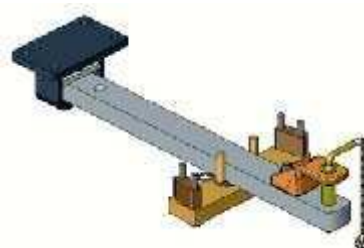

Cena: 1 824,- EUR 00.116.80.1

New Holland TM 115-165, 175 a 190

Sada tažné tyče pro standardní konzolu

Cena: **608,- EUR** 00.807.65.0

Sada tažné tyče pro konzolu s koulí K-80

Cena: **608,- EUR**

Spodní plato s K-80 pro konzolu

originální CNH	1 406,- EUR	00.960.470.0
CNH TM 175 a 190	1 345,- EUR	00.960.597.0
Scharmüller	1 588,- EUR	00.960.290.5

Spodní plato s pitonfixem, upravit

Cena: **825,- EUR** 00.961.043.0

Oboustranné nucené řízení s K-50 pro spodní plato s K-80