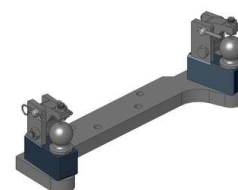

originální CNH	1 406,- EUR	00.960.470.0
CNH TM 175 a 190	1 345,- EUR	00.960.597.0
Scharmüller	1 588,- EUR	00.960.290.5

Spodní plato s pitonfixem, upravit

Cena: **825,- EUR** 00.961.043.0

Oboustranné nucené řízení s K-50 pro spodní plato s K-80

Cena: **787,- EUR** 00.521.0320.0

Nucené řízení jen pravé nebo levé

Cena: **489,- EUR**

New Holland TM 115-165, 175 a 190

Koule K-80 pro originální konzolu CNH

Cena: **990,- EUR** 03.6320.46

Pitonfix pro originální konzolu CNH