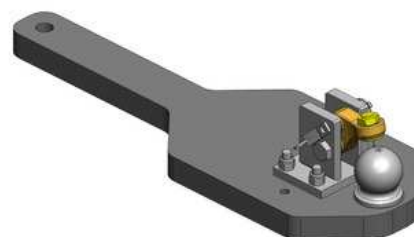

Cena: 1 824,- EUR 00.116.80.1

New Holland TM 115-165, 175 a 190

Sada tažné tyče pro standardní konzolu

Cena: **608,- EUR** 00.807.65.0

Sada tažné tyče pro konzolu s koulí K-80

Cena: **608,- EUR**

Spodní plato s K-80 pro konzolu

originální CNH	1 406,- EUR	00.960.470.0
CNH TM 175 a 190	1 345,- EUR	00.960.597.0
Scharmüller	1 588,- EUR	00.960.290.5

Spodní plato s pitonfixem, upravit

Cena: **825,- EUR** 00.961.043.0

Oboustranné nucené řízení s K-50 pro spodní plato s K-80

Cena: **787,- EUR** 00.521.0320.0

Nucené řízení jen pravé nebo levé

Cena: **489,- EUR**

New Holland TM 115-165, 175 a 190

Koule K-80 pro originální konzolu CNH

Cena: **990,- EUR** 03.6320.46

Pitonfix pro originální konzolu CNH