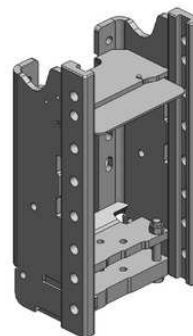

New Holland TM 115-165, 175 a 190

Konzola standardní, 8 poloh

Cena: 1 011,- EUR 00.116.05.1

Konzola kompatibilní s hákem

Cena: 668,- EUR 00.285.10.0

Konzola s pitonfixem

Cena: 1 479,- EUR 00.116.70.1

Konzola s koulí K-80

Cena: 1 824,- EUR 00.116.80.1

New Holland TM 115-165, 175 a 190

Sada tažné tyče pro standardní konzolu

Cena: **608,- EUR** 00.807.65.0

Sada tažné tyče pro konzolu s koulí K-80

Cena: **608,- EUR**

Spodní plato s K-80 pro konzolu