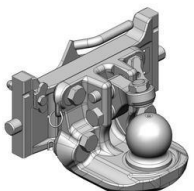

Cena: **787,- EUR** 00.521.0320.0

Nucené řízení jen pravé nebo levé

Cena: **489,- EUR**

New Holland TM 115-165, 175 a 190

Koule K-80 pro originální konzolu CNH

Cena: **990,- EUR** 03.6320.46

Pitonfix pro originální konzolu CNH

Cena: **800,- EUR** 03.6320.25

Koule K-80 pro konzolu Scharmüller

Cena: **920,- EUR** 07.6330.42

Pitonfix pro konzolu Scharmüller

Cena: **730,- EUR** 07.6330.32

Koule K-80 pro konzolu Scharmüller, neautomatické zajištění, svislé zatížení 4 t