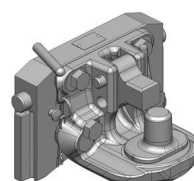

Cena: **787,- EUR** 00.521.0320.0

Nucené řízení jen pravé nebo levé

Cena: **489,- EUR**

New Holland TM 115-165, 175 a 190

Koule K-80 pro originální konzolu CNH

Cena: **990,- EUR** 03.6320.46

Pitonfix pro originální konzolu CNH

Cena: **800,- EUR** 03.6320.25

Koule K-80 pro konzolu Scharmüller

Cena: **920,- EUR** 07.6330.42

Pitonfix pro konzolu Scharmüller

Cena: **730,- EUR** 07.6330.32

Koule K-80 pro konzolu Scharmüller, neautomatické zajištění, svislé zatížení 4 t