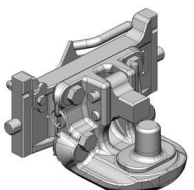

Cena: **800,- EUR** 03.6320.25

Koule K-80 pro konzolu Scharmüller

Cena: **920,- EUR** 07.6330.42

Pitonfix pro konzolu Scharmüller

Cena: **730,- EUR** 07.6330.32

Koule K-80 pro konzolu Scharmüller, neautomatické zajištění, svislé zatížení 4 t

Cena: **740,- EUR** 05.6330.51

Pitonfix pro konzolu Scharmüller, neautomatické zajištění

Cena: **580,- EUR** 05.6330.16

Koule K-50

pro konzolu

Scharmüller **640,- EUR** 07.7330.04

originální CNH **640,- EUR** 03.7320.04