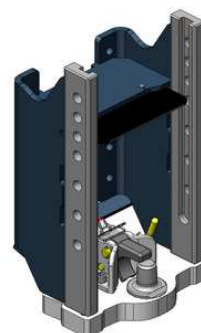

New Holland TM 115-165, 175 a 190

Konzola standardní, 8 poloh

Cena: 1 011,- EUR 00.116.05.1

Konzola kompatibilní s hákem

Cena: 668,- EUR 00.285.10.0

Konzola s pitonfixem

Cena: 1 479,- EUR 00.116.70.1

Konzola s koulí K-80

Cena: 1 824,- EUR 00.116.80.1

New Holland TM 115-165, 175 a 190

Sada tažné tyče pro standardní konzolu

Cena: **608,- EUR** 00.807.65.0

Sada tažné tyče pro konzolu s koulí K-80

Cena: **608,- EUR**

Spodní plato s K-80 pro konzolu