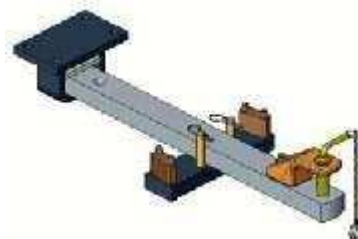

New Holland TM 115-165, 175 a 190

Konzola standardní, 8 poloh

Cena: 1 011,- EUR 00.116.05.1

Konzola kompatibilní s hákem

Cena: 668,- EUR 00.285.10.0

Konzola s pitonfixem

Cena: 1 479,- EUR 00.116.70.1

Konzola s koulí K-80

Cena: 1 824,- EUR 00.116.80.1

New Holland TM 115-165, 175 a 190

Sada tažné tyče pro standardní konzolu

Cena: **608,- EUR** 00.807.65.0

Sada tažné tyče pro konzolu s koulí K-80

Cena: **608,- EUR**

Spodní plato s K-80 pro konzolu

originální CNH	1 406,- EUR	00.960.470.0
CNH TM 175 a 190	1 345,- EUR	00.960.597.0
Scharmüller	1 588,- EUR	00.960.290.5

Spodní plato s pitonfixem, upravit

Cena: **825,- EUR** 00.961.043.0

Oboustranné nucené řízení s K-50 pro spodní plato s K-80