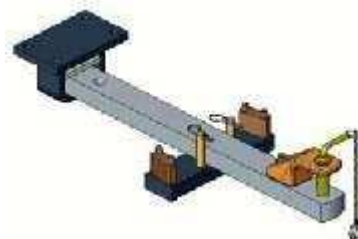

## New Holland TM 115-165, 175 a 190

Sada tažné tyče pro standardní konzolu

Cena: **608,- EUR** 00.807.65.0

Sada tažné tyče pro konzolu s koulí K-80

Cena: **608,- EUR**

Spodní plato s K-80  
pro konzolu

originální CNH **1 406,- EUR** 00.960.470.0  
Scharmüller **1 588,- EUR** 00.960.290.5