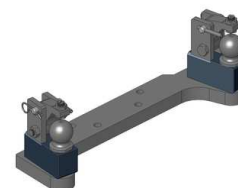

## New Holland TM 115-165, 175 a 190

Sada tažné tyče pro standardní konzolu

Cena: **608,- EUR** 00.807.65.0

Sada tažné tyče pro konzolu s koulí K-80

Cena: **608,- EUR**

Spodní plato s K-80  
pro konzolu

originální CNH **1 406,- EUR** 00.960.470.0  
Scharmüller **1 588,- EUR** 00.960.290.5

Spodní plato s pitonfixem, upravit

Cena: **825,- EUR** 00.961.043.0

Oboustranné nucené řízení s K-50 pro spodní plato s K-80

Cena: **787,- EUR** 00.521.0320.0

Nucené řízení jen pravé nebo levé

Cena: **489,- EUR**