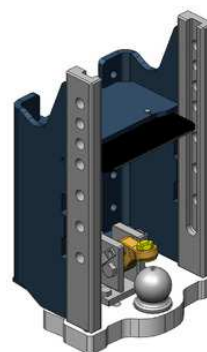

## New Holland TM 115-165, 175 a 190

Sada tažné tyče pro standardní konzolu

Cena: **608,- EUR** 00.807.65.0

Sada tažné tyče pro konzolu s koulí K-80

Cena: **608,- EUR**

Spodní plato s K-80  
pro konzolu

originální CNH **1 406,- EUR** 00.960.470.0  
Scharmüller **1 588,- EUR** 00.960.290.5