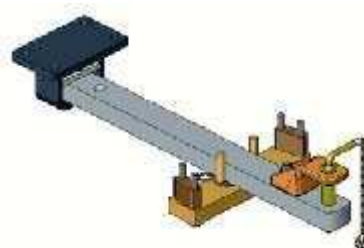

## New Holland TM 115-165, 175 a 190

Sada tažné tyče pro standardní konzolu

Cena: **608,- EUR** 00.807.65.0

Sada tažné tyče pro konzolu s koulí K-80

Cena: **608,- EUR**

Spodní plato s K-80  
pro konzolu

originální CNH **1 406,- EUR** 00.960.470.0  
Scharmüller **1 588,- EUR** 00.960.290.5

Spodní plato s pitonfixem, upravit

Cena: **825,- EUR** 00.961.043.0

Oboustranné nucené řízení s K-50 pro spodní plato s K-80

Cena: **787,- EUR** 00.521.0320.0

Nucené řízení jen pravé nebo levé

Cena: **489,- EUR**