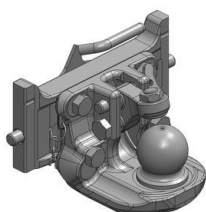

New Holland TN D-A-DA-S-SA a T4000

Konzola standardní, 7 poloh, W330

Cena: **762,- EUR** 00.283.50.1

Tažná tyč pro konzolu W330

Cena: **653,- EUR** 00.833.00.0

Koule K-80 pro konzolu

W314: **970,- EUR** 07.6314.42

W330: **920,- EUR** 07.6330.42

Pitonfix pro konzolu

W314: **865,- EUR** 07.6314.32

W330: **730,- EUR** 07.6330.32

Koule K-50 pro konzolu

W314: **640,- EUR** 07.7314.03

W330: **640,- EUR** 07.7330.04

**Hubice mechanická
s kolíkem \varnothing 30 nebo 38 mm
pro originální konzolu CNH,
W314**

Cena: **543,- EUR**
03.3145.06

**Hubice automatická
s kolíkem \varnothing 30 mm
pro originální konzolu CNH,
W314**

Cena: **901,- EUR**
03.3141.221

**Hubice automatická
s kolíkem \varnothing 38 mm
pro originální konzolu CNH,
W314**