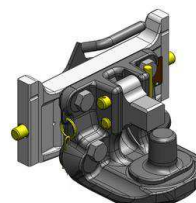

New Holland TN D-A-DA-S-SA a T4000

Konzola standardní, 7 poloh, W330

Cena: **762,- EUR** 00.283.50.1

Tažná tyč pro konzolu W330

Cena: **653,- EUR** 00.833.00.0

Koule K-80 pro konzolu

W314: **970,- EUR** 07.6314.42

W330: **920,- EUR** 07.6330.42

Pitonfix pro konzolu

W314: **865,- EUR** 07.6314.32

W330: **730,- EUR** 07.6330.32

Koule K-50 pro konzolu

W314: **640,- EUR** 07.7314.03

W330: **640,- EUR** 07.7330.04

**Hubice mechanická
s kolíkem \varnothing 30 nebo 38 mm
pro originální konzolu CNH,
W314**

Cena: **543,- EUR**
03.3145.06

**Hubice automatická
s kolíkem \varnothing 30 mm
pro originální konzolu CNH,
W314**

Cena: **901,- EUR**
03.3141.221

**Hubice automatická
s kolíkem \varnothing 38 mm
pro originální konzolu CNH,
W314**