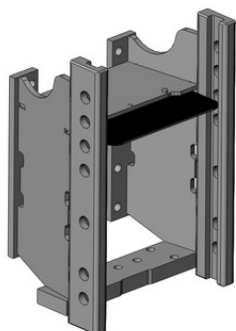

New Holland TN D-A-DA-S-SA a T4000

Konzola standardní, 7 poloh, W330

Cena: **762,- EUR** 00.283.50.1

Tažná tyč pro konzolu W330

Cena: **653,- EUR** 00.833.00.0

Koule K-80 pro konzolu

W314: **970,- EUR** 07.6314.42

W330: **920,- EUR** 07.6330.42

Pitonfix pro konzolu

W314: **865,- EUR** 07.6314.32

W330: **730,- EUR** 07.6330.32

Koule K-50 pro konzolu

W314: **640,- EUR** 07.7314.03

W330: **640,- EUR** 07.7330.04

**Hubice mechanická
s kolíkem \varnothing 30 nebo 38 mm
pro originální konzolu CNH,
W314**

Cena: **543,- EUR**
03.3145.06

**Hubice automatická
s kolíkem \varnothing 30 mm
pro originální konzolu CNH,
W314**

Cena: **901,- EUR**
03.3141.221

**Hubice automatická
s kolíkem \varnothing 38 mm
pro originální konzolu CNH,
W314**