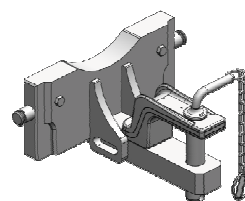

New Holland TN D-A-DA-S-SA a T4000

Konzola standardní, 7 poloh, W330

Cena: **762,- EUR** 00.283.50.1

Tažná tyč pro konzolu W330

Cena: **653,- EUR** 00.833.00.0

Koule K-80 pro konzolu

W314: **970,- EUR** 07.6314.42

W330: **920,- EUR** 07.6330.42

Pitonfix pro konzolu

W314: **865,- EUR** 07.6314.32

W330: **730,- EUR** 07.6330.32

Koule K-50 pro konzolu

W314: **640,- EUR** 07.7314.03

W330: **640,- EUR** 07.7330.04

**Hubice mechanická
s kolíkem \varnothing 30 nebo 38 mm
pro originální konzolu CNH,
W314**

Cena: **543,- EUR**
03.3145.06

**Hubice automatická
s kolíkem \varnothing 30 mm
pro originální konzolu CNH,
W314**

Cena: **901,- EUR**
03.3141.221

**Hubice automatická
s kolíkem \varnothing 38 mm
pro originální konzolu CNH,
W314**