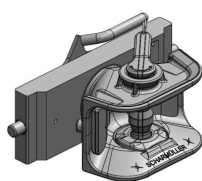

W330: **920,- EUR** 07.6330.42

Pitonfix pro konzolu

W314: **865,- EUR** 07.6314.32

W330: **730,- EUR** 07.6330.32

Koule K-50 pro konzolu

W314: **640,- EUR** 07.7314.03

W330: **640,- EUR** 07.7330.04

**Hubice mechanická
s kolíkem \varnothing 30 nebo 38 mm
pro originální konzolu CNH,
W314**

Cena: **543,- EUR**
03.3145.06

**Hubice automatická
s kolíkem \varnothing 30 mm
pro originální konzolu CNH,
W314**

Cena: **901,- EUR**
03.3141.221

**Hubice automatická
s kolíkem \varnothing 38 mm
pro originální konzolu CNH,
W314**