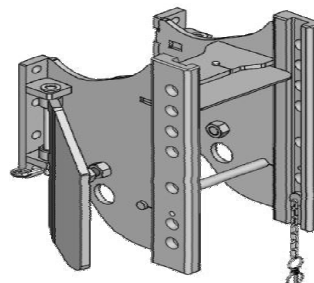

Solis 75, 90 NT CRDi

Konzola standardní; W255

Cena: **620,- EUR** 00.376.00.0

Koule K-50 pro konzolu

Cena: **640,- EUR** 03.7255.04

Koule K-80 pro konzolu

Cena: **1 077,- EUR** 03.6255.35

Pitonfix pro konzolu

Cena: **865,- EUR** 03.6255.15

Hubice mechanická s kolíkem \varnothing 30 nebo 38 mm

Cena: **470,- EUR**
03.2555.01

Hubice automatická s kolíkem \varnothing 30 mm

Cena: **901,- EUR**
03.2551.02

Hubice automatická s kolíkem \varnothing 38 mm