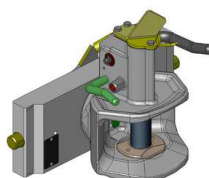

Cena: **865,- EUR** 03.6255.15

Hubice mechanická s kolíkem \varnothing 30 nebo 38 mm

Cena: **470,- EUR**
03.2555.01

Hubice automatická s kolíkem \varnothing 30 mm

Cena: **901,- EUR**
03.2551.02

Hubice automatická s kolíkem \varnothing 38 mm