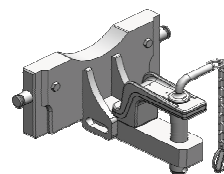

Tažná tyč do konzoly krátká, zatížení 1600 kg

pro konzolu
Scharmüller: 653,- EUR 00.833.00.0