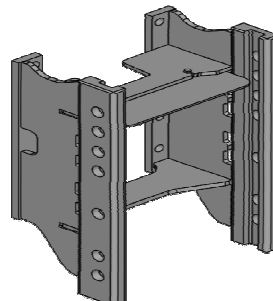

### Konzola krátká kompatibilní s hákem

Cena: 460,- EUR 00.375.10.0