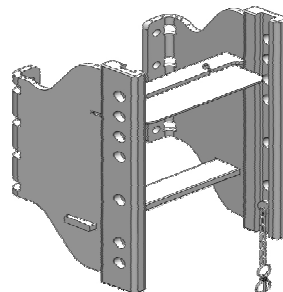

Konzola standardní (pro 12+12)

Cena: 460,- EUR 00.377.00.0
530,- EUR 00.377.01.0 (pro Tier 5)