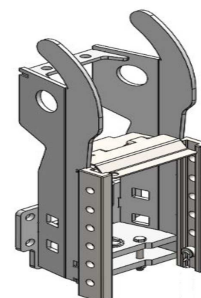

Solis řada Kompakt 16 - 20 - 22 - 26

Solis 16, 20, 22, 26; W 200

Cena: 430,- EUR 00.373.00.0

Solis 26(9+9), 26 HST; W 200

Cena: 500,- EUR 00.374.00.2

Tažná tyč

Cena: 245,- EUR 10.820.402.0

Tažná tyč i s K-50

Cena: 258,- EUR 10.820.4020.1

Koule K-50

Cena: 440,- EUR 00.508.21.0

Hubice mechanická s kolíkem ø 30 mm

Cena: 457,- EUR 05.2009.260

Hubice automatická s kolíkem ø 30 mm

Cena: 618,- EUR 05.2007.00